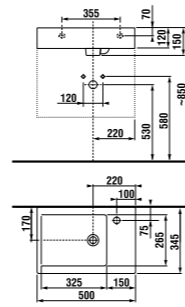

JIKA•perla

раковина 50 см

Артикул	Описание
8.1342.1.xxx.106.1	раковина 50 см, отверстие для смесителя справа

раковина 60 см

Артикул	Описание
8.1342.2.xxx.106.1	раковина 60 см, отверстие для смесителя справа