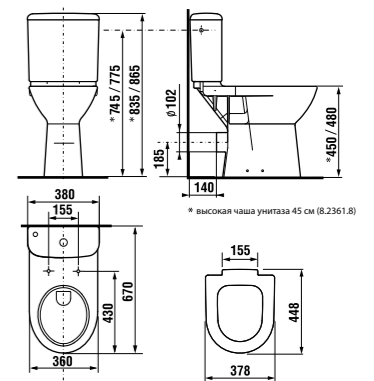

медицинская раковина Mio

Артикул	Описание	ууу: 104	109
8.1371.4.xxx.yyy.9	медицинская раковина 64 см, без перелива	x	x
8.9390.2.000.000.1	скрытый сифон		
8.9424.6.000.000.1	компактный сифон		

* 8.9424.6.000.000.1
** 8.9390.2.000.000.1

высокий унитаз Mio

46 см
50 см

Артикул	Описание	Подвод	Сливной механизм	Выпуск	Монтажный набор
8.2471.6.xxx.000.1	высокая чаша унитаза 50 см			x	x
8.2471.7.xxx.000.1	высокая чаша унитаза 46 см			x	x
8.2771.2.xxx.241.1	смывной бачок	x		x	
8.2771.3.xxx.242.1	смывной бачок		x	x	

Заказать отдельно:

8.9271.1.300.000.9	дюропластовое сиденье с крышкой Mio, антибактериальная обработка, быстроразъемные стальные петли
8.9271.2.300.000.9	дюропластовое сиденье с крышкой Mio, антибактериальная обработка, механизм мягкого закрытия Slowclose
8.9902.5.000.000.1	колесо выпуска Vario для расстояния 220-350 мм
8.9011.1.000.000.1	удлинённый установочный комплект, длина 30 см, включая декоративный колпачок
8.9009.2.000.000.1	колесо выпуска Vario для расстояния 70-220 мм

высокий унитаз DEEP by Jika

46 см
50 см

46 см
50 см

Артикул	Описание	Подвод	Сливной механизм	Выпуск	Монтажный набор
8.2361.6.000.000.1	высокая чаша унитаза 50 см			x	x
8.2361.7.000.000.1	высокая чаша унитаза 50 см			x	x
8.2361.9.000.000.1	высокая чаша унитаза 46 см			x	x
8.2361.8.000.000.1	высокая чаша унитаза 46 см			x	x
8.2761.2.000.241.1	смывной бачок	x		x	
8.2761.3.000.242.1	смывной бачок		x	x	

Заказать отдельно: