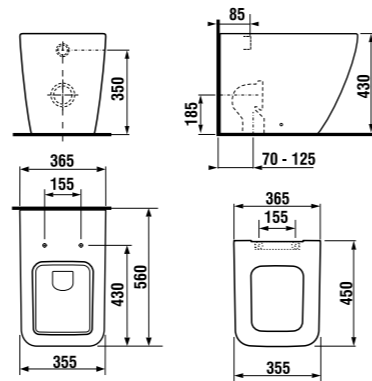

напольный унитаз

Артикул	Описание
8.2342.4.xxx.000.1	напольный унитаз
Заказать отдельно:	
8.9342.1.300.063.1	легкосъемное дюропластовое сиденье с крышкой, стальные петли
8.9342.2.300.063.1	легкосъемное дюропластовое сиденье с крышкой, стальные петли, механизм мягкого закрывания Slowclose
8.9461.4.000.000.1	выравнивающая паста
8.9009.2.000.000.1	колено выпуска Vario, расстояние 70-220 мм
Запасные части:	
8.9175.3.000.000.1	установочный комплект для унитаза