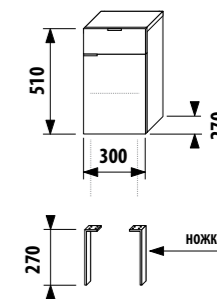

шкафчик с раковиной 70 см

Артикул	Описание	Цвет корпуса/фасада				
		крем	мокко	белый	зеленый	серебро
4.5516.2.021.560.1	модуль: шкафчик + раковина 70 см, 1 ящик	X				
4.5516.2.021.429.1	модуль: шкафчик + раковина 70 см, 1 ящик		X			
4.5516.2.021.500.1	модуль: шкафчик + раковина 70 см, 1 ящик			X		
4.5516.2.021.156.1	модуль: шкафчик + раковина 70 см, 1 ящик				X	
4.5530.1.021.004.1	ножки, 1 пара					X
4.5531.1.021.500.1	стальной ящик-органайзер для крепления на фронтальную дверцу					X

1+1 PACK
компактный шкафчик + раковина
- Безопасная доставка
- Компактная упаковка
- Простота сборки

шкафчик с раковиной 70 см без отверстия для смесителя

Артикул	Описание	Цвет корпуса/фасада				
		крем	мокко	белый	зеленый	серебро
4.5516.3.021.560.1	модуль: шкафчик + раковина 70 см, 1 ящик	X				
4.5516.3.021.429.1	модуль: шкафчик + раковина 70 см, 1 ящик		X			
4.5516.3.021.500.1	модуль: шкафчик + раковина 70 см, 1 ящик			X		
4.5516.3.021.156.1	модуль: шкафчик + раковина 70 см, 1 ящик				X	
4.5530.1.021.004.1	ножки, 1 пара					X
4.5531.1.021.500.1	стальной ящик-органайзер для крепления на фронтальную дверцу					X

1+1 PACK
компактный шкафчик + раковина
- Безопасная доставка
- Компактная упаковка
- Простота сборки

неглубокий средний шкафчик - левый

Артикул	Описание	Цвет корпуса/фасада				
		крем	мокко	белый	зеленый	серебро
4.5520.1.021.560.1	неглубокий средний шкафчик, 1 ящик, 1 стеклянная полка, левая дверца	X				
4.5520.1.021.429.1	неглубокий средний шкафчик, 1 ящик, 1 стеклянная полка, левая дверца		X			
4.5520.1.021.500.1	неглубокий средний шкафчик, 1 ящик, 1 стеклянная полка, левая дверца			X		
4.5520.1.021.156.1	неглубокий средний шкафчик, 1 ящик, 1 стеклянная полка, левая дверца				X	
4.5530.1.021.004.1	ножки, 1 пара					X

неглубокий средний шкафчик - правый