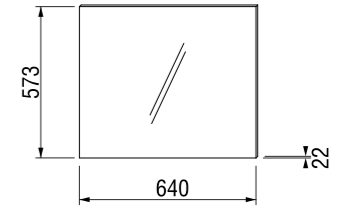

## зеркало регулируемое Zeta

Артикул	Описание	Цвет корпуса	
		<input type="checkbox"/> белый	<input type="checkbox"/> темный дуб
4.5555.6.039.304.1	зеркало регулируемое 75 × 100 см	X	
4.5555.6.039.316.1	зеркало регулируемое 75 × 100 см		X
4.5555.7.039.304.1	зеркало регулируемое 75 × 120 см	X	
4.5555.7.039.316.1	зеркало регулируемое 75 × 120 см		X