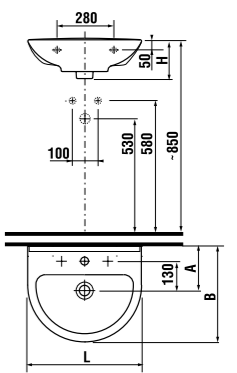

Наличие места для хранения — практичное свойство раковины Mio, поскольку ее выдающийся вперед изгиб обеспечивает много места для умывания или даже стирки небольших вещей. Раковину также легко очистить, поскольку в месте соединения раковины и шкафчика уровень раковины приподнят.

JIKA perla

JIKA perla

Водоотталкивающее покрытие Jika Perla: защищает керамическую поверхность и облегчает уход за ней.

VARIO

Выпуск Vario трансформируется в горизонтальный, вертикальный или косой выпуск.

ANTIBAK

Материал сидений обогащен составом с антибактериальным противогрибковым воздействием. Данное свойство очень долговечно.

MAGIC FIX

MAGIC FIX

Простое и специальное невидимое крепление полупьедестала.

TOTAL CLEAN

Система каналов слива по всему контуру унитаза. Таким образом достигается равномерное распределение воды и полная гигиеничность.

Неустаревающее изящество чистых форм коллекции Mio всегда актуально. Это сочетание простоты и элегантности.

раковины 50, 55, 60 и 65 см

Артикул	Описание	ууу: 104
8.1071.1.xxx.yyy.1	раковина 50 см	x
8.1071.2.xxx.yyy.1	раковина 55 см	x
8.1071.3.xxx.yyy.1	раковина 60 см	x
8.1071.4.xxx.yyy.1	раковина 65 см	x

Заказать отдельно:

8.9034.9.000.000.1	установочный комплект для раковины
3.7271.0.004.010.1	запорный вентиль Mio, 3/8" – 1/2" мм, хром, 2 шт.
3.7471.0.004.000.1	сифон для раковины Mio, 5/4" – 32 мм, хром, медь
8.9424.9.000.000.1	сифон, хромированный ABS, высота регулируется 175 – 270 мм, высота гидравлического затвора 75 мм, пропускная способность 45 л, с декоративными кольцами (также возможно использование без декоративных колец)

раковины 55, 60 и 65 см с полупьедесталом