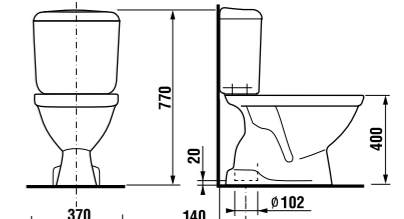

укороченный подвесной унитаз

Артикул	Описание
8.2137.2.000.000.1	укороченный подвесной унитаз LYRA Compact с глубоким смыванием. Длина всего 49 см!

Заказать отдельно:

8.9337.0.000.000.1	дюропластовое сиденье DINO для унитаза с крышкой, антибактериальная обработка, пластиковые петли
8.9337.2.000.000.1	дюропластовое сиденье DINO для унитаза без крышки, пластиковые петли
8.9337.0.300.063.9	дюропластовое сиденье DINO для унитаза с крышкой, антибактериальная обработка, стальные петли, только белый цвет
8.9337.2.300.063.1	дюропластовое сиденье для унитаза без крышки, антибактериальная обработка, стальные петли, только белый цвет

ВНИМАНИЕ! Для этого изделия используйте сиденье с крышкой DINO-LYRA-COMPACT (9337.0). Сиденье LYRA (9251.5) не подходит!

подвесной унитаз Dino

Артикул	Описание
8.2137.0.000.000.3	подвесной унитаз с глубоким смыванием DINO

Заказать отдельно:

8.9039.6.000.063.1	дюропластовое сиденье DINO для унитаза с крышкой, механизм мягкого закрывания Slowclose
8.9337.0.300.063.9	дюропластовое сиденье DINO для унитаза с крышкой, антибактериальная обработка, стальные петли, только белый цвет
8.9337.2.000.000.1	дюропластовое сиденье для унитаза без крышки, пластиковые петли
8.9337.2.300.063.1	дюропластовое сиденье для унитаза без крышки, антибактериальная обработка, стальные петли, только белый цвет

унитаз-компакт с косым выпуском

Артикул	Описание	Подвод	Включая сливной механизм	Выпуск
8.2423.4.000.242.9	унитаз-компакт с установочным комплектом	x	x	x

Унитаз 8.2423.4.000.242.9 комплектуется системой двойного смыва Oliveira. Артикул см. в разделе Сливные системы Oliveira на стр. 172.

Заказать отдельно: