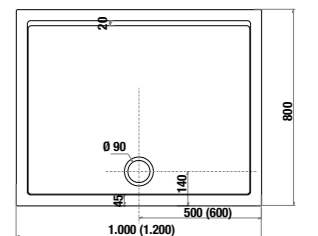

ДУШЕВЫЕ ПОДДОНЫ КЕРАМИЧЕСКИЕ

Neo-Ravenna квадратный, высота всего 80 мм

Артикул	Описание
2.1208.0.000.020.1	квадратный душевой поддон 800x800 мм
2.1209.0.000.020.1	квадратный душевой поддон 900x900 мм

Заказать отдельно:

2.9498.3.000.000.1	сифон для душевого поддона 60/40 мм, клапан из нержавеющей стали с логотипом JKA; дренаж 33 л/мин.
8.9910.3.000.000.1	расширяющая полоса между поддоном и стеной, 290 x 50 мм

	L	B	H
2.1208.0.000.020.1	800	800	80
2.1209.0.000.020.1	900	900	80

Neo-Ravenna прямоугольный, высота всего 80 мм

Артикул	Описание
2.1213.0.000.020.1	прямоугольный душевой поддон 900x720 мм

Заказать отдельно:

2.9498.3.000.000.1	сифон для душевого поддона 60/40 мм, клапан из нержавеющей стали с логотипом JKA; дренаж 33 л/мин.
8.9910.3.000.000.1	расширяющая полоса между поддоном и стеной, 290 x 50 мм

Neo-Ravenna прямоугольный, высота всего 85 мм

Артикул	Описание
2.1215.3.000.020.1	прямоугольный душевой поддон 1000x800 мм
2.1216.0.000.020.1	прямоугольный душевой поддон 1200x800 мм

Заказать отдельно:

2.9498.3.000.000.1	сифон для душевого поддона 60/40 мм, клапан из нержавеющей стали с логотипом JKA; дренаж 33 л/мин.
8.9910.3.000.000.1	расширяющая полоса

аксессуары

Артикул	Описание
2.9498.3.000.000.1	сифон для душевого поддона 60/40 мм, клапан из нержавеющей стали с логотипом JKA; дренаж 33 л/мин.

ДУШЕВЫЕ ПОДДОНЫ GEL COAT

Душевые поддоны, в частности душевые поддоны Padana, выполнены из уникального материала gel coat. Натуральный известняк в комбинации со скрепляющими компонентами лежит в основе инновационной разработки. Благодаря минималистичному и современному дизайну душевые поддоны Padana станут исключительной доминантой любой ванной комнаты.

Преимущества