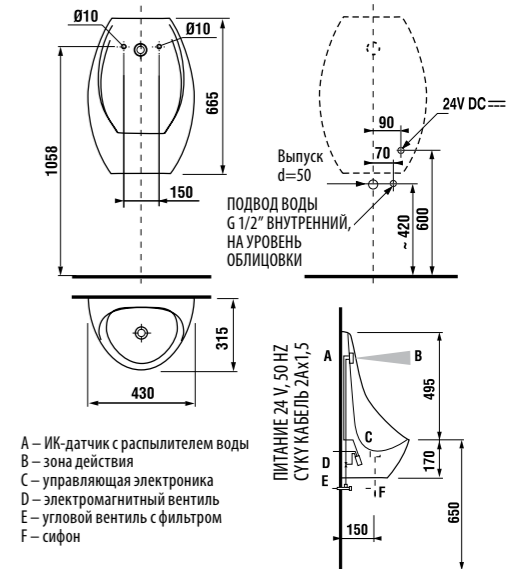

- A - ИК-датчик с распылителем воды
- B - зона действия
- C - управляющая электроника
- D - электромагнитный вентиль
- E - угловой вентиль с фильтром
- F - сифон