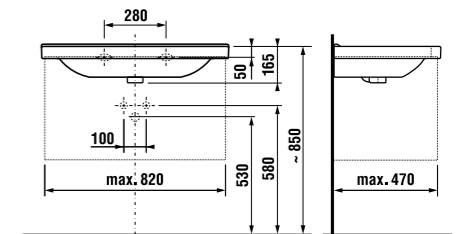

Артикул	Описание	ууу: 104
8.1042.6.xxx.yyy.1	раковина 85 см*	x
8.1995.1.000.028.1	полуьедестал с установочным комплектом (арт. 8.9001.5.000.000.1)	

* выравнивающая паста включена в комплект

Заказать отдельно:
8.9034.9.000.000.1 установочный комплект для раковин
3.7473.0.004.000.1 сифон для раковины Cubito 5/4" – 32 мм, хром, медь
3.7242.0.004.010.1 запорный вентиль Cubito 3/8" – 1/2" мм, хром, 2 шт