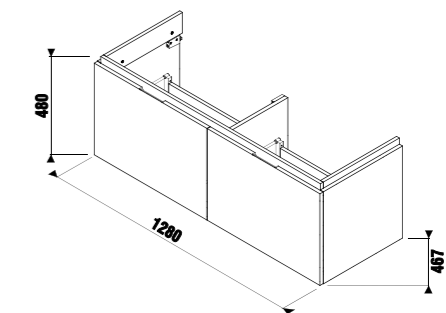

шкафчик под раковину 75 см, 2 ящика

НОВИНКА

Артикул	Описание	Цветовая гамма		
		белый глянец	темная сосна	дуб
4.0J42.5.403.500.1	шкафчик под раковину 75 см 8.1242.1, 2 ящика, отверстие для смесителя справа	X		
4.0J42.5.403.461.1	шкафчик под раковину 75 см 8.1242.1, 2 ящика, отверстие для смесителя справа		X	
4.0J42.5.403.519.1	шкафчик под раковину 75 см 8.1242.1, 2 ящика, отверстие для смесителя справа			X
4.0J42.5.404.500.1	шкафчик под раковину 75 см 8.1242.2, 2 ящика, отверстие для смесителя слева	X		
4.0J42.5.404.461.1	шкафчик под раковину 75 см 8.1242.2, 2 ящика, отверстие для смесителя слева		X	
4.0J42.5.404.519.1	шкафчик под раковину 75 см 8.1242.2, 2 ящика, отверстие для смесителя слева			X

Рекомендуем компактный сифон Jіka 8.9424.6.000.000.1.

шкафчик под раковину 85 см

Артикул	Описание	Цветовая гамма		
		белый глянец	темная сосна	дуб
4.0J42.6.301.500.1	шкафчик под раковину 85 см 8.1042.6, 1 ящик	X		
4.0J42.6.301.461.1	шкафчик под раковину 85 см 8.1042.6, 1 ящик		X	
4.0J42.6.301.519.1	шкафчик под раковину 85 см 8.1042.6, 1 ящик			X

Рекомендуем компактный сифон Jіka 8.9424.6.000.000.1.

шкафчик под раковину 85 см, 2 ящика

НОВИНКА

Артикул	Описание	Цветовая гамма		
		белый глянец	темная сосна	дуб
4.0J42.6.402.500.1	шкафчик под раковину 85 см 8.1242.6, 2 ящика	X		
4.0J42.6.402.461.1	шкафчик под раковину 85 см 8.1242.6, 2 ящика		X	
4.0J42.6.402.519.1	шкафчик под раковину 85 см 8.1242.6, 2 ящика			X

Рекомендуем компактный сифон Jіka 8.9424.6.000.000.1.

шкафчик под двойную раковину 130 см, 4 ящика