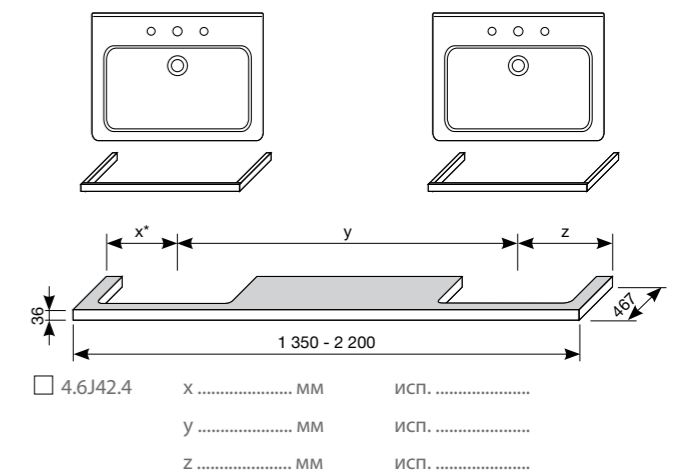

Подрезаемые столешницы

<input type="checkbox"/>	4.6J42.3	xx .....	мм	исп. ....
		y .....	мм	исп. ....

<input type="checkbox"/>	4.6J42.4	x .....	мм	исп. ....
		y .....	мм	исп. ....
		z .....	мм	исп. ....