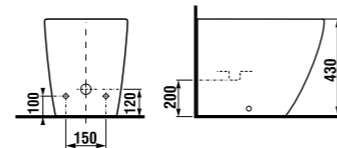

напольный унитаз

Артикул	Описание
8.2342.4.xxx.000.1	напольный унитаз
Заказать отдельно:	
8.9342.1.300.063.1	легкосъемное дюропластовое сиденье с крышкой, стальные петли
8.9342.2.300.063.1	легкосъемное дюропластовое сиденье с крышкой, стальные петли, механизм мягкого закрывания Slowclose
8.9461.4.000.000.1	выравнивающая паста
8.9009.2.000.000.1	колено выпуска Vario, расстояние 70-220 мм
Запасные части:	
8.9175.3.000.000.1	установочный комплект для унитаза

напольное биде

Артикул	Описание
8.3242.3.xxx.302.1	напольное биде
Заказать отдельно:	
8.9175.3.000.000.1	установочный комплект для биде

унитаз-компакт