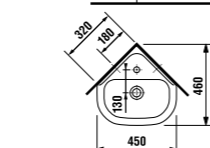

мини-раковина 50 см

Артикул	Описание	ууу: 105	106
8.1561.3.000.ууу.1	мини-раковина 50 см	x	x

Заказать отдельно:

8.9034.9.000.000.1	установочный комплект для раковины
3.7271.0.004.010.1	запорный вентиль Mio, 3/8" – 1/2" мм, хром, 2 шт.
3.7471.0.004.000.1	сифон для раковины Mio, 5/4" – 32 мм, хром, медь
8.9424.9.000.000.1	сифон, хромированный ABS, высота регулируется 175 – 270 мм, высота гидравлического затвора 75 мм, пропускная способность 45 л, с декоративными кольцами (также возможно использование без декоративных колец)

мини-раковина 50 x 23 см

Артикул	Описание	ууу: 105	106
8.1561.5.000.ууу.1	мини-раковина 50 x 23 см	x	x

Заказать отдельно:

8.9034.9.000.000.1	установочный комплект для раковины
3.7271.0.004.010.1	запорный вентиль Mio, 3/8" – 1/2" мм, хром, 2 шт.
3.7471.0.004.000.1	сифон для раковины Mio, 5/4" – 32 мм, хром, медь
8.9424.9.000.000.1	сифон, хромированный ABS, высота регулируется 175 – 270 мм, высота гидравлического затвора 75 мм, пропускная способность 45 л, с декоративными кольцами (также возможно использование без декоративных колец)

угловая раковина 55 см

Артикул	Описание	ууу: 104
8.1661.4.000.ууу.1	угловая раковина 55 см	x

Заказать отдельно:

8.9034.9.000.000.1	установочный комплект для раковины
8.9424.9.000.000.1	сифон, хромированный ABS, высота регулируется 175 – 270 мм, высота гидравлического затвора 75 мм, пропускная способность 45 л, с декоративными кольцами (также возможно использование без декоративных колец)

мини-раковина угловая 45 см

Артикул	Описание	ууу: 104
8.1661.2.000.ууу.1	угловая мини-раковина 45 см	x