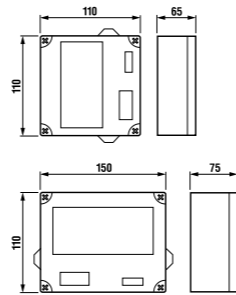

СПЕЦИАЛЬНЫЕ ИЗДЕЛИЯ ПИССУАРЫ

ИСТОЧНИК ПИТАНИЯ

Артикул	Описание
8.9507.1.000.000.1	источник питания на 5 писсуаров Golem Antivandal, Domino Sensor, 24 V, 50 Hz
8.9507.2.000.000.1	источник питания на 9 писсуаров Golem Antivandal, Domino Sensor, 24 V, 50 Hz

писсуар Golem с внутренним подводом воды

Артикул	Описание
8.4306.0.000.000.1	писсуар Golem

Заказать отдельно:

8.9034.9.000.890.1	установочный комплект, цвет белый
8.9034.9.000.891.1	установочный комплект, цвет хром
8.9200.3.000.000.1	сифон, горизонтальный/вертикальный выпуск
8.9480.7.000.000.1	трубка 1/2", внутренний подвод воды
8.9480.8.000.000.1	резиновая уплотняющая прокладка, внутренняя
8.9106.2.000.000.1	фильтр

писсуар Livo с внутренним подводом воды

Артикул	Описание
8.4020.0.000.000.1	писсуар Livo

Заказать отдельно:

8.9253.6.000.890.1	установочный комплект, цвет белый
8.9253.6.000.891.1	установочный комплект, цвет хром
8.9200.3.000.000.1	сифон, горизонтальный/вертикальный выпуск
8.9480.7.000.000.1	трубка 1/2", внутренний подвод воды
8.9480.8.000.000.1	резиновая уплотняющая прокладка, внутренняя
8.9107.3.000.000.1	фильтр

ВНИМАНИЕ! ДЛЯ УСТАНОВКИ ПИССУАРА LIVO требуются болты 8.9253.6 (длина 40 мм).

технические аксессуары для писсуаров Golem и Livo с внутренним подводом воды

СПЕЦИАЛЬНЫЕ ИЗДЕЛИЯ ПИССУАРЫ

смывной механизм для писсуара, внутренний подвод воды, ик-сенсор