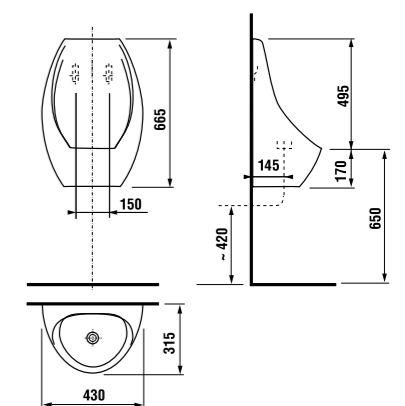

писсуар Domino без отверстия для распылителя

Артикул	Описание
8.4110.0.000.000.1	писсуар Domino, без отверстия для распылителя

Заказать отдельно:	
8.9921.0.000.000.1	установочный комплект для писсуара
8.9073.0.000.000.1	сифон
8.9073.2.000.000.1	сифон
8.9480.6.000.000.1	распылитель воды