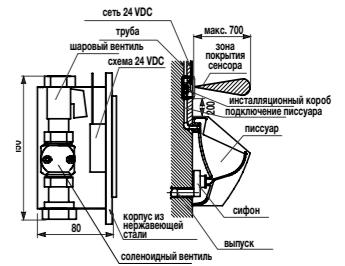

СПЕЦИАЛЬНЫЕ ИЗДЕЛИЯ ПИССУАРЫ

ИСТОЧНИК ПИТАНИЯ

Артикул	Описание
8.9507.1.000.000.1	источник питания на 5 писсуаров Golem Antivandal, Domino Sensor, 24 V, 50 Hz
8.9507.2.000.000.1	источник питания на 9 писсуаров Golem Antivandal, Domino Sensor, 24 V, 50 Hz

писсуар Golem с внутренним подводом воды

Артикул	Описание
8.4306.0.000.000.1	писсуар Golem

Заказать отдельно:

8.9034.9.000.890.1	установочный комплект, цвет белый
8.9034.9.000.891.1	установочный комплект, цвет хром
8.9200.3.000.000.1	сифон, горизонтальный/вертикальный выпуск
8.9480.7.000.000.1	трубка 1/2", внутренний подвод воды
8.9480.8.000.000.1	резиновая уплотняющая прокладка, внутренняя
8.9106.2.000.000.1	фильтр

писсуар Livo с внутренним подводом воды

Артикул	Описание
8.4020.0.000.000.1	писсуар Livo

Заказать отдельно:

8.9253.6.000.890.1	установочный комплект, цвет белый
8.9253.6.000.891.1	установочный комплект, цвет хром
8.9200.3.000.000.1	сифон, горизонтальный/вертикальный выпуск
8.9480.7.000.000.1	трубка 1/2", внутренний подвод воды
8.9480.8.000.000.1	резиновая уплотняющая прокладка, внутренняя
8.9107.3.000.000.1	фильтр

ВНИМАНИЕ! ДЛЯ УСТАНОВКИ ПИССУАРА LIVO требуются болты 8.9253.6 (длина 40 мм).

технические аксессуары для писсуаров Golem и Livo с внутренним подводом воды

СПЕЦИАЛЬНЫЕ ИЗДЕЛИЯ ПИССУАРЫ

смывной механизм для писсуара, внутренний подвод воды, ик-сенсор