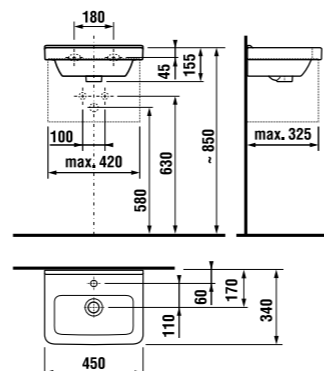

асимметричная мини-раковина 45 см

Артикул	Описание	ууу: 105	ууу: 106
8.1142.3.xxx.yyy.1	асимметричная раковина 45 см, с установочным комплектом, левая	x	
8.1142.4.xxx.yyy.1	асимметричная раковина 45 см, с установочным комплектом, правая		x