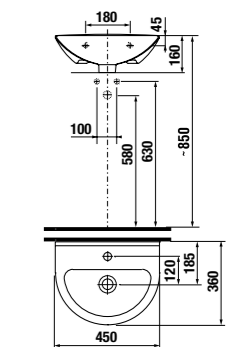

Код xxx в артикуле продукта = номер цвета (000 белый, 100 Jika perla).