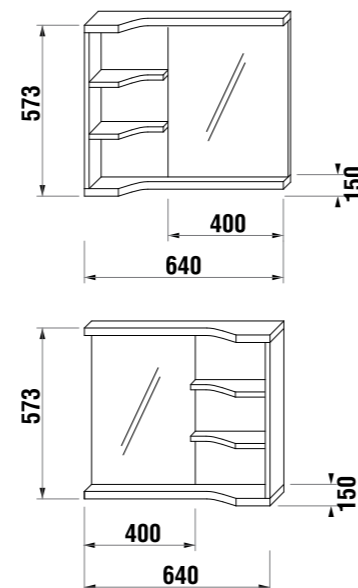

зеркало с полочками Mio

Артикул	Описание	Цвет корпуса
		☐ 500 белый
4.3421.1.171.500.1	зеркало с полочками, справа/слева	X