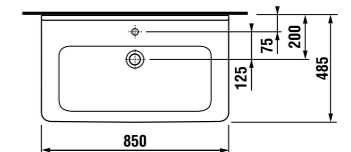

Артикул	Описание	ууу: 104
8.1042.6.xxx.yyy.1	раковина 85 см*	x
8.1995.1.000.028.1	полуьедестал с установочным комплектом (арт. 8.9001.5.000.000.1)	

* выравнивающая паста включена в комплект

Заказать отдельно:
8.9034.9.000.000.1 установочный комплект для раковин
3.7473.0.004.000.1 сифон для раковины Cubito 5/4" – 32 мм, хром, медь
3.7242.0.004.010.1 запорный вентиль Cubito 3/8" – 1/2" мм, хром, 2 шт