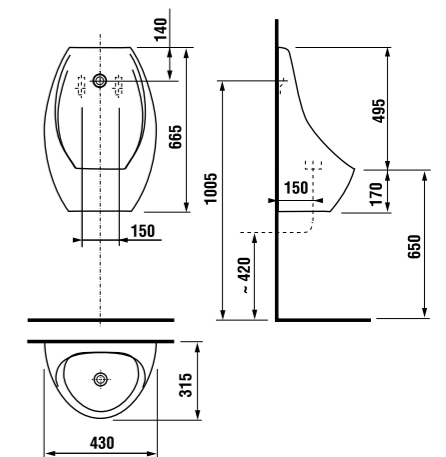

писсуар Domino

Артикул	Описание
8.4110.1.000.000.1	писсуар Domino

Заказать отдельно:	
8.9109.9.000.000.1	распылитель воды
8.9921.0.000.000.1	установочный комплект для писсуара
8.9073.0.000.000.1	сифон
8.9073.2.000.000.1	сифон