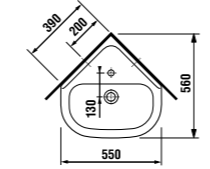

мини-раковина 50 см

Артикул	Описание	ууу: 105	106
8.1561.3.000.ууу.1	мини-раковина 50 см	x	x

Заказать отдельно:

8.9034.9.000.000.1	установочный комплект для раковины
3.7271.0.004.010.1	запорный вентиль Mio, 3/8" – 1/2" мм, хром, 2 шт.
3.7471.0.004.000.1	сифон для раковины Mio, 5/4" – 32 мм, хром, медь
8.9424.9.000.000.1	сифон, хромированный ABS, высота регулируется 175 – 270 мм, высота гидравлического затвора 75 мм, пропускная способность 45 л, с декоративными кольцами (также возможно использование без декоративных колец)

мини-раковина 50 x 23 см

Артикул	Описание	ууу: 105	106
8.1561.5.000.ууу.1	мини-раковина 50 x 23 см	x	x

Заказать отдельно:

8.9034.9.000.000.1	установочный комплект для раковины
3.7271.0.004.010.1	запорный вентиль Mio, 3/8" – 1/2" мм, хром, 2 шт.
3.7471.0.004.000.1	сифон для раковины Mio, 5/4" – 32 мм, хром, медь
8.9424.9.000.000.1	сифон, хромированный ABS, высота регулируется 175 – 270 мм, высота гидравлического затвора 75 мм, пропускная способность 45 л, с декоративными кольцами (также возможно использование без декоративных колец)

угловая раковина 55 см

Артикул	Описание	ууу: 104
8.1661.4.000.ууу.1	угловая раковина 55 см	x

Заказать отдельно:

8.9034.9.000.000.1	установочный комплект для раковины
8.9424.9.000.000.1	сифон, хромированный ABS, высота регулируется 175 – 270 мм, высота гидравлического затвора 75 мм, пропускная способность 45 л, с декоративными кольцами (также возможно использование без декоративных колец)

мини-раковина угловая 45 см

Артикул	Описание	ууу: 104
8.1661.2.000.ууу.1	угловая мини-раковина 45 см	x