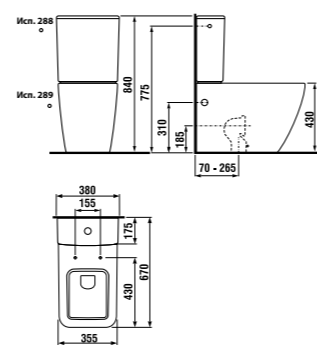

напольное биде

Артикул	Описание
8.3242.3.xxx.302.1	напольное биде
Заказать отдельно:	
8.9175.3.000.000.1	установочный комплект для биде

унитаз-компакт

Артикул	Описание	Подвод воды
8.2442.6.xxx.000.1	чаша напольного унитаза, приставная, выпуск Vario, двойной смыв 4,5/3 л. (рекомендовано с бачком 8.2842.2)	x
8.2842.2.xxx.280.1	бачок, боковой подвод воды, двойной смыв Dual Flush 4,5/3 л., вкл. механизмы против образования конденсата	x
8.2442.6.xxx.231.1	чаша напольного унитаза, приставная, выпуск Vario, двойной смыв 4,5/3 л. (рекомендовано с бачком 8.2842.3)	x
8.2842.3.xxx.281.1	бачок, нижний подвод воды, без механизма против образования конденсата	x
Запасные части:		
8.2842.2.xxx.000.1	бачок, боковой подвод воды, без механизма смыва, вкл. механизм против образования конденсата	
8.2842.3.xxx.000.1	бачок, нижний подвод воды, без механизма смыва	
8.9242.5.000.000.1	боковая крышка для бачка	
8.9242.6.000.000.1	кнопка двойного смыва Dual Flush	
8.9242.7.000.000.1	наливной механизм, боковой подвод воды	
8.9242.4.000.000.1	наливной механизм, нижний подвод воды	
8.9142.7.000.000.1	механизм смыва Complete Dual Flush Geberit для бачка JIKA/Pure 8.2842.3.000.281.1, нижний подвод воды	
8.9142.6.000.000.1	механизм смыва Complete Dual Flush Geberit для бачка JIKA/Pure 8.2842.2.000.280.1, боковой подвод воды	
8.9242.8.000.000.1	смывной механизм для бачков JIKA/Pure 8.2842.3.000.281.1 и 8.2842.2.000.280.1	
8.9742.0.000.000.1	внутренний пластиковый бачок против образования конденсата, боковой подвод воды	
8.2842.4.000.000.1	крышка бачка	