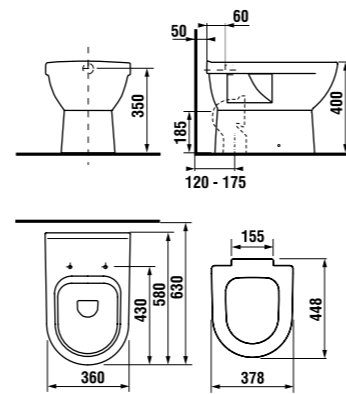

напольный унитаз

Артикул	Описание	Выпуск	Включает установочный комплект
8.2571.6.xxx.000.1	напольный унитаз	x	x
Запасные части:			
8.9175.3.000.000.1	установочный комплект для унитаза		
Заказать отдельно:			
8.9271.1.3xx.000.1	дюропластовое сиденье для унитаза с крышкой Mio, антибактериальная обработка, быстрьёмные стальные петли		
8.9271.2.3xx.000.1	дюропластовое сиденье для унитаза с крышкой Mio, антибактериальная обработка, механизм мягкого закрывания Slowclose		
8.9902.5.000.000.1	колесо выпуска Varig для расстояния 220–350 мм		
8.9009.2.000.000.1	колесо выпуска Varig для расстояния 70–220 мм