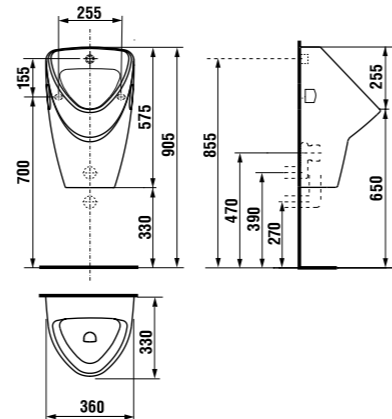

писсуар Livo с внутренним подводом воды

Артикул	Описание
8.4020.0.000.000.1	писсуар Livo

Заказать отдельно:

8.9253.6.000.890.1	установочный комплект, цвет белый
8.9253.6.000.891.1	установочный комплект, цвет хром
8.9200.3.000.000.1	сифон, горизонтальный/вертикальный выпуск
8.9480.7.000.000.1	трубка 1/2", внутренний подвод воды
8.9480.8.000.000.1	резиновая уплотняющая прокладка, внутренняя
8.9107.3.000.000.1	фильтр

ВНИМАНИЕ! ДЛЯ УСТАНОВКИ ПИССУАРА LIVO требуются болты 8.9253.6 (длина 40 мм).