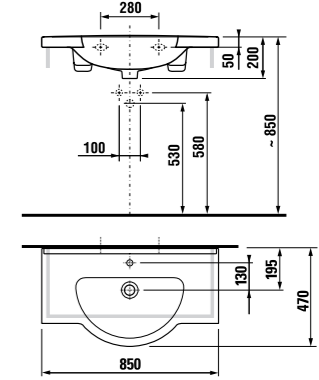

раковина-столешница 85 см

JICA • perla

Артикул	Описание	ууу: 104
8.1471.2.ххх.ууу.1	раковина-столешница 85 см*	х
Заказать отдельно:		
8.9034.9.000.000.1	установочный комплект для раковины	
8.9424.6.000.000.1	компактный сифон	

* выравнивающая паста включена в комплект