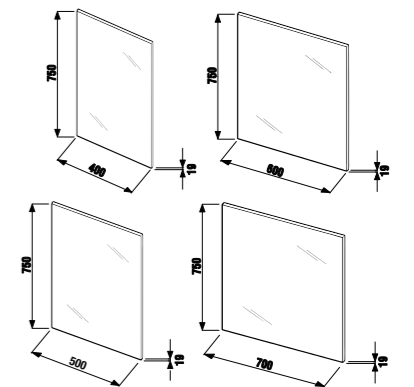

зеркало регулируемое Lyra 75x40, 50, 60 и 70 см

Артикул	Описание	Цвет корпуса		
		☐ белый	☐ вишня	☐ темный дуб
4.5318.1.038.304.1	зеркало регулируемое 75 × 40 см	X		
4.5318.1.038.316.1	зеркало регулируемое 75 × 40 см			X
4.5318.1.038.318.1	зеркало регулируемое 75 × 40 см		X	
4.5319.1.038.304.1	зеркало регулируемое 75 × 50 см	X		
4.5319.1.038.316.1	зеркало регулируемое 75 × 50 см			X
4.5319.1.038.318.1	зеркало регулируемое 75 × 50 см		X	
4.5320.1.038.304.1	зеркало регулируемое 75 × 60 см	X		
4.5320.1.038.316.1	зеркало регулируемое 75 × 60 см			X
4.5320.1.038.318.1	зеркало регулируемое 75 × 60 см		X	
4.5321.1.038.304.1	зеркало регулируемое 75 × 70 см	X		
4.5321.1.038.316.1	зеркало регулируемое 75 × 70 см			X
4.5321.1.038.318.1	зеркало регулируемое 75 × 70 см		X