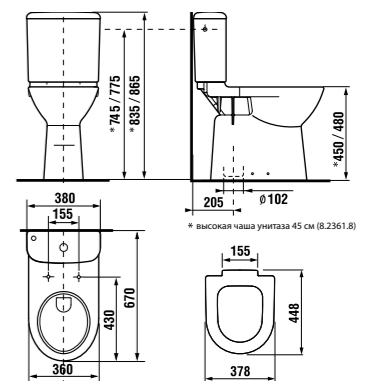

медицинская раковина Mio

Артикул	Описание	ууу: 104	109
8.1371.4.xxx.yyy.9	медицинская раковина 64 см, без перелива	x	x
8.9390.2.000.000.1	скрытый сифон		
8.9424.6.000.000.1	компактный сифон		

* 8.9424.6.000.000.1
** 8.9390.2.000.000.1

высокий унитаз Mio

46 см
50 см

Артикул	Описание	Подвод	Сливной механизм	Выпуск	Монтажный набор
8.2471.6.xxx.000.1	высокая чаша унитаза 50 см			x	x
8.2471.7.xxx.000.1	высокая чаша унитаза 46 см			x	x
8.2771.2.xxx.241.1	смывной бачок	x		x	
8.2771.3.xxx.242.1	смывной бачок		x	x	

Заказать отдельно:

8.9271.1.300.000.9	дюропластовое сиденье с крышкой Mio, антибактериальная обработка, быстроразъемные стальные петли
8.9271.2.300.000.9	дюропластовое сиденье с крышкой Mio, антибактериальная обработка, механизм мягкого закрытия Slowclose
8.9902.5.000.000.1	колесо выпуска Vario для расстояния 220-350 мм
8.9011.1.000.000.1	удлинённый установочный комплект, длина 30 см, включая декоративный колпачок
8.9009.2.000.000.1	колесо выпуска Vario для расстояния 70-220 мм

высокий унитаз DEEP by Jika

46 см
50 см

46 см
50 см

Артикул	Описание	Подвод	Сливной механизм	Выпуск	Монтажный набор
8.2361.6.000.000.1	высокая чаша унитаза 50 см			x	x
8.2361.7.000.000.1	высокая чаша унитаза 50 см			x	x
8.2361.9.000.000.1	высокая чаша унитаза 46 см			x	x
8.2361.8.000.000.1	высокая чаша унитаза 46 см			x	x
8.2761.2.000.241.1	смывной бачок	x		x	
8.2761.3.000.242.1	смывной бачок		x	x	

Заказать отдельно: