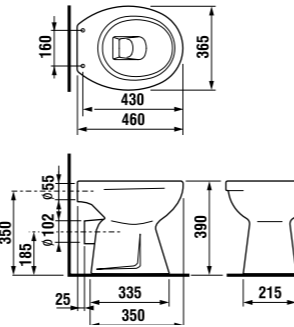

напольный унитаз Zeta plus, горизонтальный выпуск

Артикул	Описание	Выпуск
8.2174.7.000.000.1	напольный унитаз Zeta plus	→ X

Заказать отдельно:
8.9327.1.000.000.1 термопластовое сиденье с крышкой Zeta, пластиковые петли