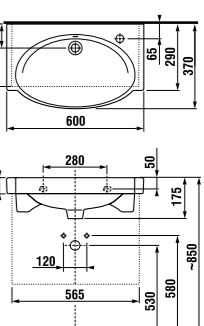

раковина 55 x 37 см

Артикул	Описание	ууу: 105	106	109
8.1021.2.000.ууу.1	раковина 55 x 37 см	x	x	x

раковина 60 см

Артикул	Описание	ууу: 105	106	109
8.1021.3.000.ууу.1	раковина 60 см	x	x	x

раковина 70 см

Артикул	Описание	ууу: 106	109
8.1021.5.000.ууу.1	раковина 70 см	x	x