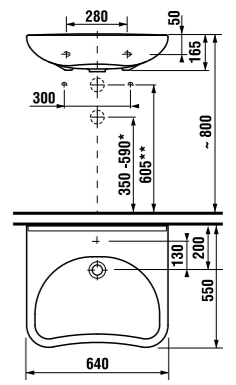

* 8.9424.6.000.000.1
** 8.9390.2.000.000.1