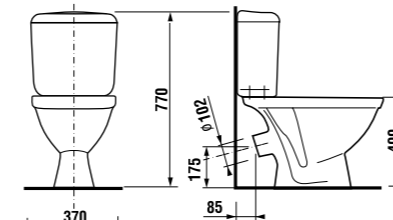

укороченный подвесной унитаз

Артикул	Описание
8.2137.2.000.000.1	укороченный подвесной унитаз LYRA Compact с глубоким смыванием. Длина всего 49 см!

Заказать отдельно:

8.9337.0.000.000.1	дюропластовое сиденье DINO для унитаза с крышкой, антибактериальная обработка, пластиковые петли
8.9337.2.000.000.1	дюропластовое сиденье DINO для унитаза без крышки, пластиковые петли
8.9337.0.300.063.9	дюропластовое сиденье DINO для унитаза с крышкой, антибактериальная обработка, стальные петли, только белый цвет
8.9337.2.300.063.1	дюропластовое сиденье для унитаза без крышки, антибактериальная обработка, стальные петли, только белый цвет

ВНИМАНИЕ! Для этого изделия используйте сиденье с крышкой DINO-LYRA-COMPACT (9337.0). Сиденье LYRA (9251.5) не подходит!

подвесной унитаз Dino

Артикул	Описание
8.2137.0.000.000.3	подвесной унитаз с глубоким смыванием DINO

Заказать отдельно:

8.9039.6.000.063.1	дюропластовое сиденье DINO для унитаза с крышкой, механизм мягкого закрывания Slowclose
8.9337.0.300.063.9	дюропластовое сиденье DINO для унитаза с крышкой, антибактериальная обработка, стальные петли, только белый цвет
8.9337.2.000.000.1	дюропластовое сиденье для унитаза без крышки, пластиковые петли
8.9337.2.300.063.1	дюропластовое сиденье для унитаза без крышки, антибактериальная обработка, стальные петли, только белый цвет

унитаз-компакт с косым выпуском

Артикул	Описание	Подвод	Включая сливной механизм	Выпуск
8.2423.4.000.242.9	унитаз-компакт с установочным комплектом	x	x	x

Унитаз 8.2423.4.000.242.9 комплектуется системой двойного смыва Oliveira. Артикул см. в разделе Сливные системы Oliveira на стр. 172.

Заказать отдельно: