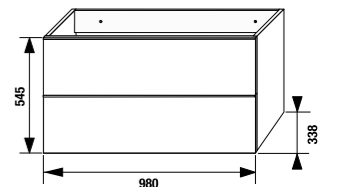

шкафчик под раковину 80 см

Артикул	Описание
4.5587.1.174.500.1	шкафчик под раковину 80 см, 1 ящик
4.5587.2.174.500.1	шкафчик под раковину 80 см, 2 ящика

шкафчик под двойную раковину 100 см

Артикул	Описание
4.5590.1.174.500.1	шкафчик под раковину 100 см, 1 ящик
4.5590.2.174.500.1	шкафчик под раковину 100 см, 2 ящика