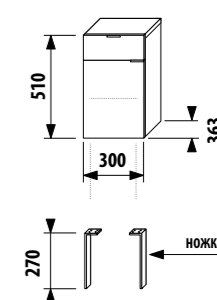

шкафчик с раковиной 70 см

Артикул	Описание	Цвет корпуса/фасада				
		крем	мокко	белый	зеленый	серебро
4.5516.2.021.560.1	модуль: шкафчик + раковина 70 см, 1 ящик	X				
4.5516.2.021.429.1	модуль: шкафчик + раковина 70 см, 1 ящик		X			
4.5516.2.021.500.1	модуль: шкафчик + раковина 70 см, 1 ящик			X		
4.5516.2.021.156.1	модуль: шкафчик + раковина 70 см, 1 ящик				X	
4.5530.1.021.004.1	ножки, 1 пара					X
4.5531.1.021.500.1	стальной ящик-органайзер для крепления на фронтальную дверцу					X

1+1 PACK
компактный шкафчик + раковина
- Безопасная доставка
- Компактная упаковка
- Простота сборки

шкафчик с раковиной 70 см без отверстия для смесителя

Артикул	Описание	Цвет корпуса/фасада				
		крем	мокко	белый	зеленый	серебро
4.5516.3.021.560.1	модуль: шкафчик + раковина 70 см, 1 ящик	X				
4.5516.3.021.429.1	модуль: шкафчик + раковина 70 см, 1 ящик		X			
4.5516.3.021.500.1	модуль: шкафчик + раковина 70 см, 1 ящик			X		
4.5516.3.021.156.1	модуль: шкафчик + раковина 70 см, 1 ящик				X	
4.5530.1.021.004.1	ножки, 1 пара					X
4.5531.1.021.500.1	стальной ящик-органайзер для крепления на фронтальную дверцу					X

1+1 PACK
компактный шкафчик + раковина
- Безопасная доставка
- Компактная упаковка
- Простота сборки

неглубокий средний шкафчик - левый

Артикул	Описание	Цвет корпуса/фасада				
		крем	мокко	белый	зеленый	серебро
4.5520.1.021.560.1	неглубокий средний шкафчик, 1 ящик, 1 стеклянная полка, левая дверца	X				
4.5520.1.021.429.1	неглубокий средний шкафчик, 1 ящик, 1 стеклянная полка, левая дверца		X			
4.5520.1.021.500.1	неглубокий средний шкафчик, 1 ящик, 1 стеклянная полка, левая дверца			X		
4.5520.1.021.156.1	неглубокий средний шкафчик, 1 ящик, 1 стеклянная полка, левая дверца				X	
4.5530.1.021.004.1	ножки, 1 пара					X

неглубокий средний шкафчик - правый