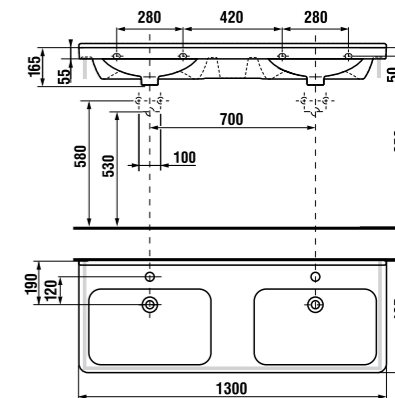

двойная раковина 130 см

Артикул	Описание	ууу: 104	ууу: 109
8.1442.0.xxx.yyy.1	двойная раковина 130 см*	x	x

Заказать отдельно:
3.7473.0.004.000.1 сифон для раковины Cubito 5/4" – 32 мм, хром, медь

*выравнивающая паста включена в комплект

двойная раковина 130 см с полупьедесталом

Артикул	Описание	ууу: 104	ууу: 109
8.1442.0.xxx.yyy.1	двойная раковина 130 см*	x	x
8.1995.1.000.028.1	полупьедестал с установочным комплектом (арт. 8.9001.5.000.000.1)		

*выравнивающая паста включена в комплект

Заказать отдельно:
8.9034.9.000.000.1 установочный комплект для раковин
3.7473.0.004.000.1 сифон для раковины Cubito 5/4" – 32 мм, хром, медь
3.7242.0.004.010.1 запорный вентиль Cubito 3/8" – 1/2" мм, хром, 2 шт

встраиваемая раковина

Артикул	Описание
8.1742.2.000.104.1	встраиваемая раковина, 55 см, 1 отверстие под смеситель