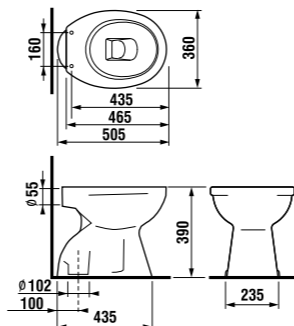

напольный унитаз Zeta plus, вертикальный выпуск

Артикул	Описание	Выпуск
8.2174.6.000.000.1	напольный унитаз Zeta plus	↓ X

Заказать отдельно:
8.9327.1.000.000.1 термопластовое сиденье с крышкой Zeta, пластиковые петли