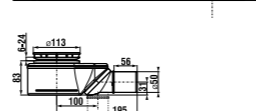

Артикул	Описание
2.1193.3.000.000.1	угловой душевой поддон, 900 × 900 мм, радиус 550 мм

Душевой поддон Padana подходит для установки на уровне пола.

Для тонких душевых поддонов Padana рекомендуется сифон 2.9423.0 (увеличенный дренаж 54 л/мин.)

Заказать отдельно:

8.9910.3.000.000.1 расширяющая полоса между поддоном и стеной, 290 x 50 мм

2.9423.0.000.000.1 сифон для душевого поддона, диаметр 90 мм, крышка из нержавеющей стали диаметр 113 мм, дренаж 54 л/мин., вкл. установочный комплект