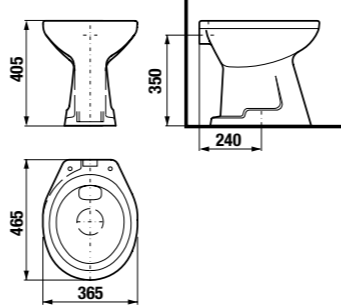

Артикул	Описание	Выпуск
8.2122.7.000.000.1	унитаз Sam с глубоким смыванием, выпуск вертикальный по центру	↓ X

Заказать отдельно:
8.9299.9.000.000.1 установочный комплект для унитаза
8.9770.1.000.000.1 резиновая уплотняющая прокладка
8.9252.0.xxx.000.1 термопластовое сиденье для унитаза с крышкой
8.9337.0.000.000.9 дюропластовое сиденье для унитаза с крышкой, антибактериальная обработка, пластиковые петли
8.9327.1.000.000.1 термопластовое сиденье для унитаза с крышкой, пластиковые петли
8.9327.1.000.063.7 термопластовое сиденье для унитаза с крышкой, стальные петли