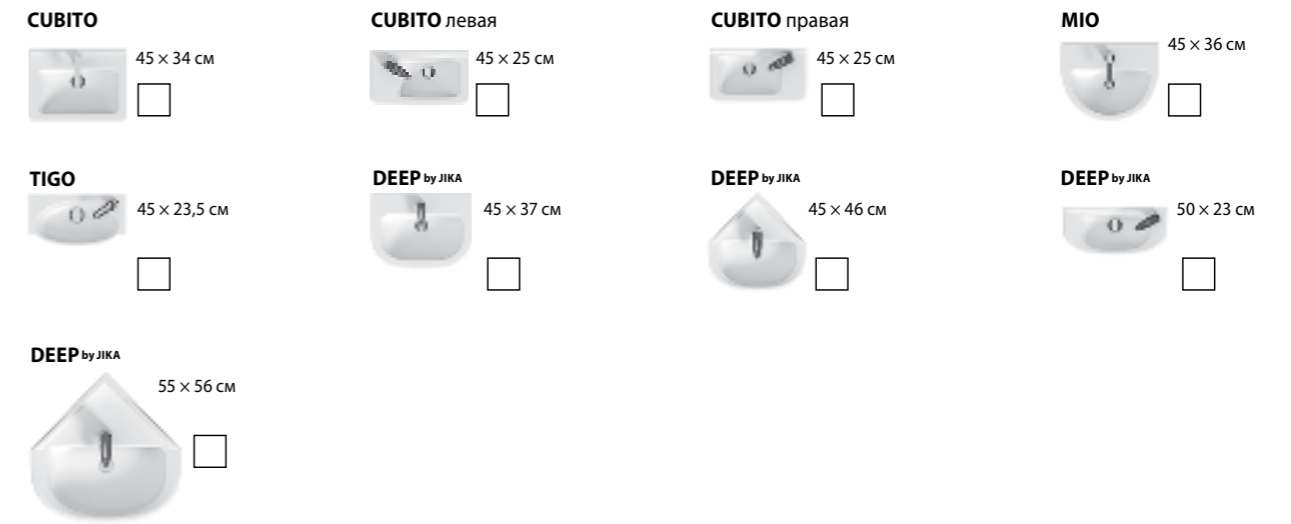

ОБЗОР ВСТРАИВАЕМЫЕ, ВРЕЗНЫЕ И СПЕЦИАЛЬНЫЕ РАКОВИНЫ

ОБЗОР МИНИ-РАКОВИНЫ И УГЛОВЫЕ РАКОВИНЫ