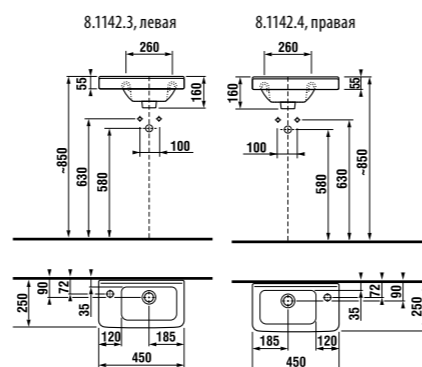

мини-раковина 45 см

Артикул	Описание	ууу: 104
8.1142.2.xxx.yyy.1	мини-раковина 45 см	x

Заказать отдельно:
8.9034.9.000.000.1 установочный комплект для раковин
3.7473.0.004.000.1 сифон для раковины Cubito 5/4" – 32 мм, хром, медь
3.7242.0.004.010.1 запорный вентиль Cubito 3/8" – 1/2" мм, хром, 2 шт

асимметричная мини-раковина 45 см

Артикул	Описание	ууу: 105	ууу: 106
8.1142.3.xxx.yyy.1	асимметричная раковина 45 см, с установочным комплектом, левая	x	
8.1142.4.xxx.yyy.1	асимметричная раковина 45 см, с установочным комплектом, правая		x

Заказать отдельно:
3.7473.0.004.000.1 сифон для раковины Cubito 5/4" – 32 мм, хром, медь
3.7242.0.004.010.1 запорный вентиль Cubito 3/8" – 1/2" мм, хром, 2 шт

асимметричная раковина 75 см

Артикул	Описание	ууу: 104	ууу: 109
8.1242.1.xxx.yyy.1	асимметричная раковина 75 см, левая	x	x
8.1242.2.xxx.yyy.1	асимметричная раковина 75 см, правая	x	x
8.1995.1.000.028.1	полупьедестал с установочным комплектом (арт. 8.9001.5.000.000.1)		

Заказать отдельно:
8.9034.9.000.000.1 установочный комплект для раковин
3.7473.0.004.000.1 сифон для раковины Cubito 5/4" – 32 мм, хром, медь
3.7242.0.004.010.1 запорный вентиль Cubito 3/8" – 1/2" мм, хром, 2 шт

Код xxx в артикуле продукта = номер цвета (000 белый, 100 JICA perla).

двойная раковина 130 см

Артикул	Описание	ууу: 104	ууу: 109
8.1442.0.xxx.yyy.1	двойная раковина 130 см*	x	x

Заказать отдельно:
3.7473.0.004.000.1 сифон для раковины Cubito 5/4" – 32 мм, хром, медь

*выравнивающая паста включена в комплект

двойная раковина 130 см с полупьедесталом

Артикул	Описание	ууу: 104	ууу: 109
8.1442.0.xxx.yyy.1	двойная раковина 130 см*	x	x
8.1995.1.000.028.1	полупьедестал с установочным комплектом (арт. 8.9001.5.000.000.1)		

*выравнивающая паста включена в комплект