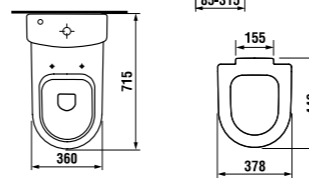

медицинская раковина Mio

Артикул	Описание	ууу: 104	109
8.1371.4.xxx.yyy.9	медицинская раковина 64 см, без перелива	x	x
8.9390.2.000.000.1	скрытый сифон		
8.9424.6.000.000.1	компактный сифон		

* 8.9424.6.000.000.1
** 8.9390.2.000.000.1

высокий унитаз Mio

46 см
50 см

Артикул	Описание	Подвод	Сливной механизм	Выпуск	Монтажный набор
8.2471.6.xxx.000.1	высокая чаша унитаза 50 см			x	x
8.2471.7.xxx.000.1	высокая чаша унитаза 46 см			x	x
8.2771.2.xxx.241.1	смывной бачок	x		x	
8.2771.3.xxx.242.1	смывной бачок		x	x	

Заказать отдельно:

8.9271.1.300.000.9	дюропластовое сиденье с крышкой Mio, антибактериальная обработка, быстроразъемные стальные петли
8.9271.2.300.000.9	дюропластовое сиденье с крышкой Mio, антибактериальная обработка, механизм мягкого закрытия Slowclose
8.9902.5.000.000.1	колесо выпуска Vario для расстояния 220-350 мм
8.9011.1.000.000.1	удлинённый установочный комплект, длина 30 см, включая декоративный колпачок
8.9009.2.000.000.1	колесо выпуска Vario для расстояния 70-220 мм

высокий унитаз DEEP by Jika

46 см
50 см

46 см
50 см

Артикул	Описание	Подвод	Сливной механизм	Выпуск	Монтажный набор
8.2361.6.000.000.1	высокая чаша унитаза 50 см			x	x
8.2361.7.000.000.1	высокая чаша унитаза 50 см			x	x
8.2361.9.000.000.1	высокая чаша унитаза 46 см			x	x
8.2361.8.000.000.1	высокая чаша унитаза 46 см			x	x
8.2761.2.000.241.1	смывной бачок	x		x	
8.2761.3.000.242.1	смывной бачок		x	x	

Заказать отдельно: