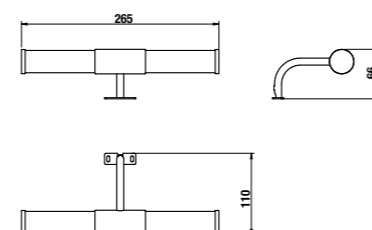

ЗЕРКАЛА И СВЕТИЛЬНИКИ

светильник Sunrise

Артикул	Описание
4.9430.2.039.000.1	двойной светильник для Luga, IP44, 2 x G9, max. 33 W

светильник Horizon

Артикул	Описание
4.9430.1.039.000.1	галогеновый светильник Horizon, IP44, 2x G9, max. 33 W

ВАННЫ И ДУШЕВЫЕ ПОДДОНЫ

Устойчивость к перепадам температуры, долгий срок службы, легкость очистки и приемлемые цены — основные преимущества ванн JIKA, произведенных из прочной эмалированной стали. Нетрадиционный способ установки такой ванны позволит вам создать по-настоящему роскошную ванную комнату.