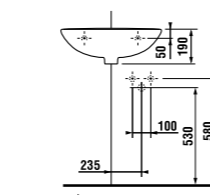

мини-раковина 50 см

Артикул	Описание	ууу: 105	106
8.1561.3.000.ууу.1	мини-раковина 50 см	x	x

Заказать отдельно:

8.9034.9.000.000.1	установочный комплект для раковины
3.7271.0.004.010.1	запорный вентиль Mio, 3/8" – 1/2" мм, хром, 2 шт.
3.7471.0.004.000.1	сифон для раковины Mio, 5/4" – 32 мм, хром, медь
8.9424.9.000.000.1	сифон, хромированный ABS, высота регулируется 175 – 270 мм, высота гидравлического затвора 75 мм, пропускная способность 45 л, с декоративными кольцами (также возможно использование без декоративных колец)

мини-раковина 50 x 23 см

Артикул	Описание	ууу: 105	106
8.1561.5.000.ууу.1	мини-раковина 50 x 23 см	x	x

Заказать отдельно:

8.9034.9.000.000.1	установочный комплект для раковины
3.7271.0.004.010.1	запорный вентиль Mio, 3/8" – 1/2" мм, хром, 2 шт.
3.7471.0.004.000.1	сифон для раковины Mio, 5/4" – 32 мм, хром, медь
8.9424.9.000.000.1	сифон, хромированный ABS, высота регулируется 175 – 270 мм, высота гидравлического затвора 75 мм, пропускная способность 45 л, с декоративными кольцами (также возможно использование без декоративных колец)

угловая раковина 55 см

Артикул	Описание	ууу: 104
8.1661.4.000.ууу.1	угловая раковина 55 см	x

Заказать отдельно:

8.9034.9.000.000.1	установочный комплект для раковины
8.9424.9.000.000.1	сифон, хромированный ABS, высота регулируется 175 – 270 мм, высота гидравлического затвора 75 мм, пропускная способность 45 л, с декоративными кольцами (также возможно использование без декоративных колец)

мини-раковина угловая 45 см

Артикул	Описание	ууу: 104
8.1661.2.000.ууу.1	угловая мини-раковина 45 см	x