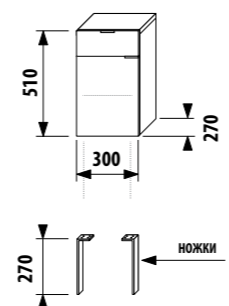

шкафчик с раковиной 70 см

Артикул	Описание	Цвет корпуса/фасада				
		крем	мокко	белый	зеленый	серебро
4.5516.2.021.560.1	модуль: шкафчик + раковина 70 см, 1 ящик	X				
4.5516.2.021.429.1	модуль: шкафчик + раковина 70 см, 1 ящик		X			
4.5516.2.021.500.1	модуль: шкафчик + раковина 70 см, 1 ящик			X		
4.5516.2.021.156.1	модуль: шкафчик + раковина 70 см, 1 ящик				X	
4.5530.1.021.004.1	ножки, 1 пара					X
4.5531.1.021.500.1	стальной ящик-органайзер для крепления на фронтальную дверцу					X

1+1 PACK
компактный шкафчик + раковина
- Безопасная доставка
- Компактная упаковка
- Простота сборки

шкафчик с раковиной 70 см без отверстия для смесителя

Артикул	Описание	Цвет корпуса/фасада				
		крем	мокко	белый	зеленый	серебро
4.5516.3.021.560.1	модуль: шкафчик + раковина 70 см, 1 ящик	X				
4.5516.3.021.429.1	модуль: шкафчик + раковина 70 см, 1 ящик		X			
4.5516.3.021.500.1	модуль: шкафчик + раковина 70 см, 1 ящик			X		
4.5516.3.021.156.1	модуль: шкафчик + раковина 70 см, 1 ящик				X	
4.5530.1.021.004.1	ножки, 1 пара					X
4.5531.1.021.500.1	стальной ящик-органайзер для крепления на фронтальную дверцу					X

1+1 PACK
компактный шкафчик + раковина
- Безопасная доставка
- Компактная упаковка
- Простота сборки

неглубокий средний шкафчик - левый

Артикул	Описание	Цвет корпуса/фасада				
		крем	мокко	белый	зеленый	серебро
4.5520.1.021.560.1	неглубокий средний шкафчик, 1 ящик, 1 стеклянная полка, левая дверца	X				
4.5520.1.021.429.1	неглубокий средний шкафчик, 1 ящик, 1 стеклянная полка, левая дверца		X			
4.5520.1.021.500.1	неглубокий средний шкафчик, 1 ящик, 1 стеклянная полка, левая дверца			X		
4.5520.1.021.156.1	неглубокий средний шкафчик, 1 ящик, 1 стеклянная полка, левая дверца				X	
4.5530.1.021.004.1	ножки, 1 пара					X

неглубокий средний шкафчик - правый