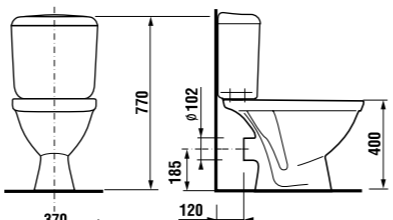

укороченный подвесной унитаз

Артикул	Описание
8.2137.2.000.000.1	укороченный подвесной унитаз LYRA Compact с глубоким смыванием. Длина всего 49 см!

Заказать отдельно:

8.9337.0.000.000.1	дюропластовое сиденье DINO для унитаза с крышкой, антибактериальная обработка, пластиковые петли
8.9337.2.000.000.1	дюропластовое сиденье DINO для унитаза без крышки, пластиковые петли
8.9337.0.300.063.9	дюропластовое сиденье DINO для унитаза с крышкой, антибактериальная обработка, стальные петли, только белый цвет
8.9337.2.300.063.1	дюропластовое сиденье для унитаза без крышки, антибактериальная обработка, стальные петли, только белый цвет

ВНИМАНИЕ! Для этого изделия используйте сиденье с крышкой DINO-LYRA-COMPACT (9337.0). Сиденье LYRA (9251.5) не подходит!

подвесной унитаз Dino

Артикул	Описание
8.2137.0.000.000.3	подвесной унитаз с глубоким смыванием DINO

Заказать отдельно:

8.9039.6.000.063.1	дюропластовое сиденье DINO для унитаза с крышкой, механизм мягкого закрывания Slowclose
8.9337.0.300.063.9	дюропластовое сиденье DINO для унитаза с крышкой, антибактериальная обработка, стальные петли, только белый цвет
8.9337.2.000.000.1	дюропластовое сиденье для унитаза без крышки, пластиковые петли
8.9337.2.300.063.1	дюропластовое сиденье для унитаза без крышки, антибактериальная обработка, стальные петли, только белый цвет

унитаз-компакт с косым выпуском

Артикул	Описание	Подвод	Включая сливной механизм	Выпуск
8.2423.4.000.242.9	унитаз-компакт с установочным комплектом	x	x	x

Унитаз 8.2423.4.000.242.9 комплектуется системой двойного смыва Oliveira. Артикул см. в разделе Сливные системы Oliveira на стр. 172.

Заказать отдельно: