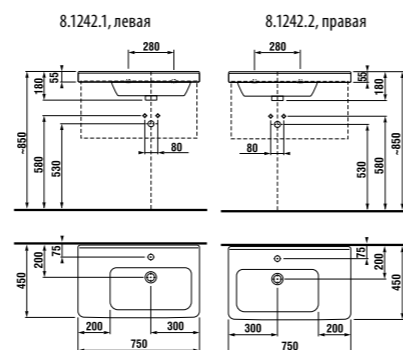

мини-раковина 45 см

Артикул	Описание	ууу: 104
8.1142.2.xxx.yyy.1	мини-раковина 45 см	x

Заказать отдельно:
8.9034.9.000.000.1 установочный комплект для раковин
3.7473.0.004.000.1 сифон для раковины Cubito 5/4" – 32 мм, хром, медь
3.7242.0.004.010.1 запорный вентиль Cubito 3/8" – 1/2" мм, хром, 2 шт

асимметричная мини-раковина 45 см

Артикул	Описание	ууу: 105	ууу: 106
8.1142.3.xxx.yyy.1	асимметричная раковина 45 см, с установочным комплектом, левая	x	
8.1142.4.xxx.yyy.1	асимметричная раковина 45 см, с установочным комплектом, правая		x

Заказать отдельно:
3.7473.0.004.000.1 сифон для раковины Cubito 5/4" – 32 мм, хром, медь
3.7242.0.004.010.1 запорный вентиль Cubito 3/8" – 1/2" мм, хром, 2 шт

асимметричная раковина 75 см

Артикул	Описание	ууу: 104	ууу: 109
8.1242.1.xxx.yyy.1	асимметричная раковина 75 см, левая	x	x
8.1242.2.xxx.yyy.1	асимметричная раковина 75 см, правая	x	x
8.1995.1.000.028.1	полупьедестал с установочным комплектом (арт. 8.9001.5.000.000.1)		

Заказать отдельно:
8.9034.9.000.000.1 установочный комплект для раковин
3.7473.0.004.000.1 сифон для раковины Cubito 5/4" – 32 мм, хром, медь
3.7242.0.004.010.1 запорный вентиль Cubito 3/8" – 1/2" мм, хром, 2 шт

Код xxx в артикуле продукта = номер цвета (000 белый, 100 JICA perla).

двойная раковина 130 см

Артикул	Описание	ууу: 104	ууу: 109
8.1442.0.xxx.yyy.1	двойная раковина 130 см*	x	x

Заказать отдельно:
3.7473.0.004.000.1 сифон для раковины Cubito 5/4" – 32 мм, хром, медь

*выравнивающая паста включена в комплект

двойная раковина 130 см с полупьедесталом

Артикул	Описание	ууу: 104	ууу: 109
8.1442.0.xxx.yyy.1	двойная раковина 130 см*	x	x
8.1995.1.000.028.1	полупьедестал с установочным комплектом (арт. 8.9001.5.000.000.1)		

*выравнивающая паста включена в комплект