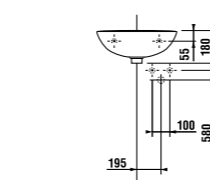

мини-раковина 50 см

Артикул	Описание	ууу: 105	106
8.1561.3.000.ууу.1	мини-раковина 50 см	x	x

Заказать отдельно:

8.9034.9.000.000.1	установочный комплект для раковины
3.7271.0.004.010.1	запорный вентиль Mio, 3/8" – 1/2" мм, хром, 2 шт.
3.7471.0.004.000.1	сифон для раковины Mio, 5/4" – 32 мм, хром, медь
8.9424.9.000.000.1	сифон, хромированный ABS, высота регулируется 175 – 270 мм, высота гидравлического затвора 75 мм, пропускная способность 45 л, с декоративными кольцами (также возможно использование без декоративных колец)

мини-раковина 50 x 23 см

Артикул	Описание	ууу: 105	106
8.1561.5.000.ууу.1	мини-раковина 50 x 23 см	x	x

Заказать отдельно:

8.9034.9.000.000.1	установочный комплект для раковины
3.7271.0.004.010.1	запорный вентиль Mio, 3/8" – 1/2" мм, хром, 2 шт.
3.7471.0.004.000.1	сифон для раковины Mio, 5/4" – 32 мм, хром, медь
8.9424.9.000.000.1	сифон, хромированный ABS, высота регулируется 175 – 270 мм, высота гидравлического затвора 75 мм, пропускная способность 45 л, с декоративными кольцами (также возможно использование без декоративных колец)

угловая раковина 55 см

Артикул	Описание	ууу: 104
8.1661.4.000.ууу.1	угловая раковина 55 см	x

Заказать отдельно:

8.9034.9.000.000.1	установочный комплект для раковины
8.9424.9.000.000.1	сифон, хромированный ABS, высота регулируется 175 – 270 мм, высота гидравлического затвора 75 мм, пропускная способность 45 л, с декоративными кольцами (также возможно использование без декоративных колец)

мини-раковина угловая 45 см

Артикул	Описание	ууу: 104
8.1661.2.000.ууу.1	угловая мини-раковина 45 см	x