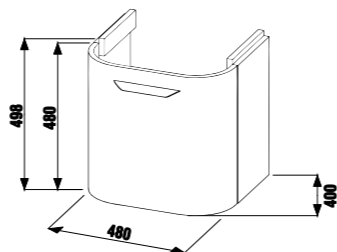

шкафчик для раковины 50 см

Артикул	Описание	Цвет корпуса/фасада		
		белый	ясень	дуб
4.5413.1.434.500.1	шкафчик под раковину 50 см, 1 ящик, скругленный фасад	X		
4.5413.1.434.340.1	шкафчик под раковину 50 см, 1 ящик, скругленный фасад		X	
4.5413.1.434.341.1	шкафчик под раковину 50 см, 1 ящик, скругленный фасад			X

шкафчик для раковины 55 см

Артикул	Описание	Цвет корпуса/фасада		
		белый	ясень	дуб
4.5413.2.434.500.1	шкафчик под раковину 55 см, 1 ящик, скругленный фасад	X		
4.5413.2.434.340.1	шкафчик под раковину 55 см, 1 ящик, скругленный фасад		X	
4.5413.2.434.341.1	шкафчик под раковину 55 см, 1 ящик, скругленный фасад			X

шкафчик для раковины 60 см

Артикул	Описание	Цвет корпуса/фасада		
		белый	ясень	дуб
4.5413.3.434.500.1	шкафчик под раковину 60 см, 1 ящик, скругленный фасад	X		
4.5413.3.434.340.1	шкафчик под раковину 60 см, 1 ящик, скругленный фасад		X	
4.5413.3.434.341.1	шкафчик под раковину 60 см, 1 ящик, скругленный фасад			X

шкафчик для раковины 65 см

Артикул	Описание	Цвет корпуса/фасада		
		белый	ясень	дуб
4.5413.4.434.500.1	шкафчик под раковину 65 см, 1 ящик, скругленный фасад	X		
4.5413.4.434.340.1	шкафчик под раковину 65 см, 1 ящик, скругленный фасад		X	
4.5413.4.434.341.1	шкафчик под раковину 65 см, 1 ящик, скругленный фасад			X

средний шкафчик, подвесной

Артикул	Описание	Цвет корпуса/фасада		
		белый	ясень	дуб
4.5414.1.434.500.1	средний шкафчик, подвесной, левая дверь	X		
4.5414.1.434.340.1	средний шкафчик, подвесной, левая дверь		X	
4.5414.1.434.341.1	средний шкафчик, подвесной, левая дверь			X
4.5414.2.434.500.1	средний шкафчик, подвесной, правая дверь	X		
4.5414.2.434.340.1	средний шкафчик, подвесной, правая дверь		X	
4.5414.2.434.341.1	средний шкафчик, подвесной, правая дверь			X

высокий шкафчик, подвесной