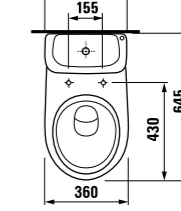

запчасти для унитазов-компактов

Запчасти для унитазов-компактов:

Артикул	Описание	Подвод	Сливной механизм	Выпуск
8.2427.4.000.000.1	чаша унитаза			x
8.2427.7.000.000.1	чаша унитаза			x
8.2427.6.000.000.1	чаша унитаза			x
8.2827.3.000.000.1	смывной бачок	x		
8.2827.3.000.242.1	смывной бачок	x	x	x
8.9135.3.000.000.1	наливной механизм	x		
8.9135.4.000.000.1	наливной механизм		x	x
8.9136.3.000.000.1	кнопка D2D	x	x	
8.9136.1.000.000.1	сливной механизм D2D	x	x	x
8.9135.3.000.000.1	наливной механизм	x		
8.9135.4.000.000.1	наливной механизм		x	
8.9136.3.000.000.1	кнопка D2D			
8.9136.1.000.000.1	сливной механизм D2D			

Бачок 8.2827.3.000.242.1 комплектуется системой двойного смыва Oliveira. Артикул см. в разделе Сливные системы Oliveira на стр. 172.