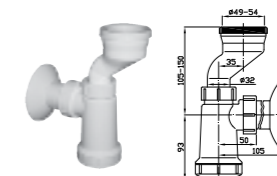

Артикул Описание
8.9461.4.000.000.1 выравнивающая затирка

Артикул Описание
8.9440.0.000.000.1 пластиковый сифон (запчасть) для писсуара Korint