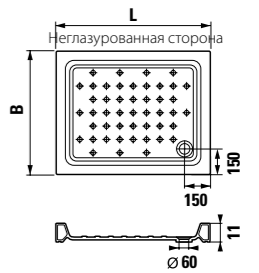

Артикул	Описание
8.5213.1.000.000.1	прямоугольный душевой поддон 720 x 900 мм

Заказать отдельно:
2.9498.3.000.000.1 сифон для душевого поддона 60/40 мм, клапан из нержавеющей стали с логотипом JIKA; дренаж 33 л/мин
8.9910.3.000.000.1 расширяющая полоса между поддоном и стеной, 290 x 50 мм

	L	B	H
8.5213.1	900	720	110