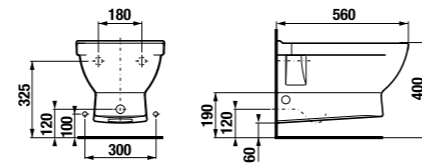

подвесное биде

JIKA•perla **total CLEAN** SLOWCLOSE

Артикул	Описание	ууу: 304	302
8.3142.2.xxx.ууу.1	подвесное биде	x	x
Заказать отдельно:			
8.9034.9.000.890.1	установочный комплект, белый		
8.9034.9.000.891.1	установочный комплект, хром		
8.9269.5.000.000.1	комплект шумоизоляционных пластин		
8.9461.4.000.000.1	выравнивающая паста		

Исп. 304

подвесной унитаз

JIKA•perla

Артикул	Описание
8.2042.2.xxx.000.1	подвесной унитаз
Заказать отдельно:	
8.9271.1.300.000.1	дюропластовое сиденье для унитаза с крышкой МЮ, антибактериальная обработка, быстръемные стальные петли
8.9271.2.300.000.1	дюропластовое сиденье для унитаза с крышкой МЮ, антибактериальная обработка, механизм мягкого закрывания Slowclose
8.9269.5.000.000.1	комплект шумоизоляционных пластин
8.9461.4.000.000.1	выравнивающая паста

Для коллекции Cubito мы рекомендуем напольные унитазы и унитазы-компакты из коллекций Pure и Mio, см. стр. 22, 58-59.

Код xxx в артикуле продукта = номер цвета (000 белый, 100 Jika perla).

JIKA•perla

JIKA PERLA
Водоотталкивающее покрытие Jika Perla: защищает керамическую поверхность и облегчает уход за ней.

Возможно заказать для некоторых керамических изделий коллекций Mio, Cubito.

TOTAL CLEAN
Система каналов слива по всему контуру унитаза. Таким образом достигается равномерное распределение воды и полная гигиеничность

Slowclose
Механизм мягкого закрывания, позволяющий бесшумно закрывать сиденья.