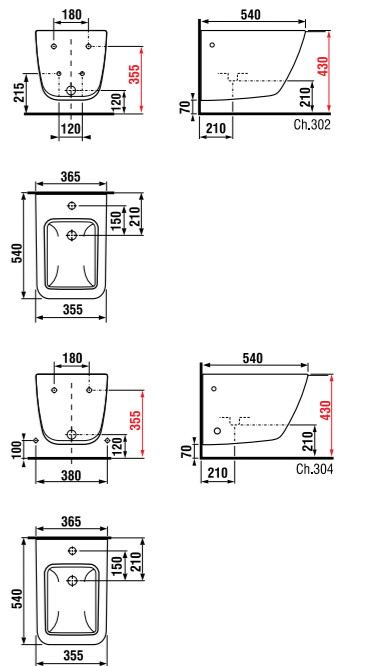

Обратите, пожалуйста, внимание на высоту соединения.

TOTAL CLEAN

Система каналов слива по всему контуру унитаза. Таким образом достигается равномерное распределение воды и полная гигиеничность.

ANTIBAK

Материал ободка и выпуска обогащен составом с антибактериальным воздействием.

VARIO

Выпуск Vario трансформируется в горизонтальный, вертикальный или косой выпуск.

Код xxx в артикуле продукта = номер цвета (000 белый, 100 JICA perla).