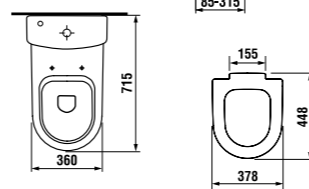

медицинская раковина Mio

Артикул	Описание	ууу: 104	109
8.1371.4.xxx.yyy.9	медицинская раковина 64 см, без перелива	x	x
8.9390.2.000.000.1	скрытый сифон		
8.9424.6.000.000.1	компактный сифон		

* 8.9424.6.000.000.1
** 8.9390.2.000.000.1

высокий унитаз Mio

46 см
50 см

Артикул	Описание	Подвод	Сливной механизм	Выпуск	Монтажный набор
8.2471.6.xxx.000.1	высокая чаша унитаза 50 см			x	x
8.2471.7.xxx.000.1	высокая чаша унитаза 46 см			x	x
8.2771.2.xxx.241.1	смывной бачок	x		x	
8.2771.3.xxx.242.1	смывной бачок		x	x	

Заказать отдельно:

8.9271.1.300.000.9	дюропластовое сиденье с крышкой Mio, антибактериальная обработка, быстроразъемные стальные петли
8.9271.2.300.000.9	дюропластовое сиденье с крышкой Mio, антибактериальная обработка, механизм мягкого закрытия Slowclose
8.9902.5.000.000.1	колесо выпуска Vario для расстояния 220-350 мм
8.9011.1.000.000.1	удлинённый установочный комплект, длина 30 см, включая декоративный колпачок
8.9009.2.000.000.1	колесо выпуска Vario для расстояния 70-220 мм

высокий унитаз DEEP by Jika

46 см
50 см

46 см
50 см

Артикул	Описание	Подвод	Сливной механизм	Выпуск	Монтажный набор
8.2361.6.000.000.1	высокая чаша унитаза 50 см			x	x
8.2361.7.000.000.1	высокая чаша унитаза 50 см			x	x
8.2361.9.000.000.1	высокая чаша унитаза 46 см			x	x
8.2361.8.000.000.1	высокая чаша унитаза 46 см			x	x
8.2761.2.000.241.1	смывной бачок	x		x	
8.2761.3.000.242.1	смывной бачок		x	x	

Заказать отдельно: