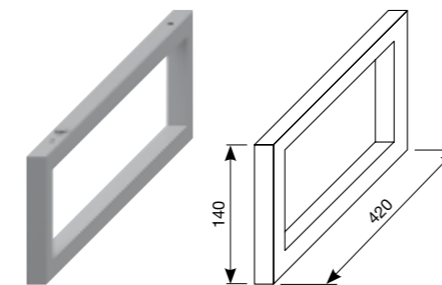

4.5013.3.172.000.1	серебро	кол-во .....
4.7J00.4.000.000.1	белый матовый	кол-во .....

Номер заказа: .....

Заказчик: .....