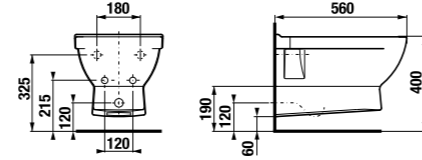

подвесное биде

JIKA•perla **total CLEAN** SLOWCLOSE

Артикул	Описание	ууу: 304	302
8.3142.2.xxx.ууу.1	подвесное биде	x	x
Заказать отдельно:			
8.9034.9.000.890.1	установочный комплект, белый		
8.9034.9.000.891.1	установочный комплект, хром		
8.9269.5.000.000.1	комплект шумоизоляционных пластин		
8.9461.4.000.000.1	выравнивающая паста		

Исп. 302

подвесной унитаз

JIKA•perla

Артикул	Описание
8.2042.2.xxx.000.1	подвесной унитаз
Заказать отдельно:	
8.9271.1.300.000.1	дюропластовое сиденье для унитаза с крышкой МЮ, антибактериальная обработка, быстръемные стальные петли
8.9271.2.300.000.1	дюропластовое сиденье для унитаза с крышкой МЮ, антибактериальная обработка, механизм мягкого закрывания Slowclose
8.9269.5.000.000.1	комплект шумоизоляционных пластин
8.9461.4.000.000.1	выравнивающая паста

Для коллекции Cubito мы рекомендуем напольные унитазы и унитазы-компакты из коллекций Pure и Mio, см. стр. 22, 58-59.

Код xxx в артикуле продукта = номер цвета (000 белый, 100 Jika perla).

JIKA•perla

JIKA PERLA
Водоотталкивающее покрытие Jika Perla: защищает керамическую поверхность и облегчает уход за ней.

Возможно заказать для некоторых керамических изделий коллекций Mio, Cubito.

TOTAL CLEAN
Система каналов слива по всему контуру унитаза. Таким образом достигается равномерное распределение воды и полная гигиеничность

Slowclose
Механизм мягкого закрывания, позволяющий бесшумно закрывать сиденья.