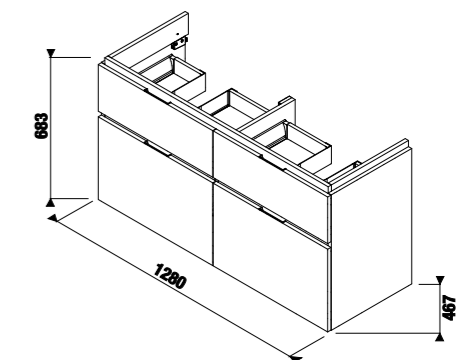

шкафчик под раковину 75 см, 2 ящика

НОВИНКА

Артикул	Описание	Цветовая гамма		
		белый глянец	темная сосна	дуб
4.0J42.5.403.500.1	шкафчик под раковину 75 см 8.1242.1, 2 ящика, отверстие для смесителя справа	X		
4.0J42.5.403.461.1	шкафчик под раковину 75 см 8.1242.1, 2 ящика, отверстие для смесителя справа		X	
4.0J42.5.403.519.1	шкафчик под раковину 75 см 8.1242.1, 2 ящика, отверстие для смесителя справа			X
4.0J42.5.404.500.1	шкафчик под раковину 75 см 8.1242.2, 2 ящика, отверстие для смесителя слева	X		
4.0J42.5.404.461.1	шкафчик под раковину 75 см 8.1242.2, 2 ящика, отверстие для смесителя слева		X	
4.0J42.5.404.519.1	шкафчик под раковину 75 см 8.1242.2, 2 ящика, отверстие для смесителя слева			X

Рекомендуем компактный сифон Jіka 8.9424.6.000.000.1.

шкафчик под раковину 85 см

Артикул	Описание	Цветовая гамма		
		белый глянец	темная сосна	дуб
4.0J42.6.301.500.1	шкафчик под раковину 85 см 8.1042.6, 1 ящик	X		
4.0J42.6.301.461.1	шкафчик под раковину 85 см 8.1042.6, 1 ящик		X	
4.0J42.6.301.519.1	шкафчик под раковину 85 см 8.1042.6, 1 ящик			X

Рекомендуем компактный сифон Jіka 8.9424.6.000.000.1.

шкафчик под раковину 85 см, 2 ящика

НОВИНКА

Артикул	Описание	Цветовая гамма		
		белый глянец	темная сосна	дуб
4.0J42.6.402.500.1	шкафчик под раковину 85 см 8.1242.6, 2 ящика	X		
4.0J42.6.402.461.1	шкафчик под раковину 85 см 8.1242.6, 2 ящика		X	
4.0J42.6.402.519.1	шкафчик под раковину 85 см 8.1242.6, 2 ящика			X

Рекомендуем компактный сифон Jіka 8.9424.6.000.000.1.

шкафчик под двойную раковину 130 см, 4 ящика