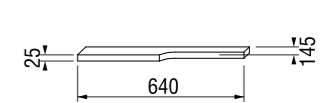

Запасные части:		
4.3417.8.171.500.1	декоративная вставка под раковину 50, 55, 60, 65 см	X