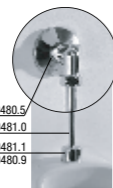

арматура смыва для сенсорных контроллеров

Заказать отдельно:	
8.9480.5	колесо 1/2" - 1/2"
8.9481.0	трубка d = 14 мм
8.9481.1	крышка
8.9200.3	пластиковый сифон (горизонтальный/вертикальный выпуск)