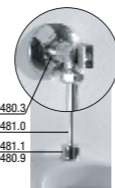

арматура смыва для углового вентиля