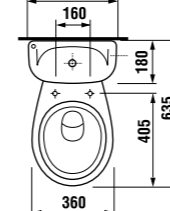

укороченный подвесной унитаз

Артикул	Описание
8.2137.2.000.000.1	укороченный подвесной унитаз LYRA Compact с глубоким смыванием. Длина всего 49 см!

Заказать отдельно:

8.9337.0.000.000.1	дюропластовое сиденье DINO для унитаза с крышкой, антибактериальная обработка, пластиковые петли
8.9337.2.000.000.1	дюропластовое сиденье DINO для унитаза без крышки, пластиковые петли
8.9337.0.300.063.9	дюропластовое сиденье DINO для унитаза с крышкой, антибактериальная обработка, стальные петли, только белый цвет
8.9337.2.300.063.1	дюропластовое сиденье для унитаза без крышки, антибактериальная обработка, стальные петли, только белый цвет

ВНИМАНИЕ! Для этого изделия используйте сиденье с крышкой DINO-LYRA-COMPACT (9337.0). Сиденье LYRA (9251.5) не подходит!

подвесной унитаз Dino

Артикул	Описание
8.2137.0.000.000.3	подвесной унитаз с глубоким смыванием DINO

Заказать отдельно:

8.9039.6.000.063.1	дюропластовое сиденье DINO для унитаза с крышкой, механизм мягкого закрывания Slowclose
8.9337.0.300.063.9	дюропластовое сиденье DINO для унитаза с крышкой, антибактериальная обработка, стальные петли, только белый цвет
8.9337.2.000.000.1	дюропластовое сиденье для унитаза без крышки, пластиковые петли
8.9337.2.300.063.1	дюропластовое сиденье для унитаза без крышки, антибактериальная обработка, стальные петли, только белый цвет

унитаз-компакт с косым выпуском

Артикул	Описание	Подвод	Включая сливной механизм	Выпуск
8.2423.4.000.242.9	унитаз-компакт с установочным комплектом	x	x	x

Унитаз 8.2423.4.000.242.9 комплектуется системой двойного смыва Oliveira. Артикул см. в разделе Сливные системы Oliveira на стр. 172.

Заказать отдельно: