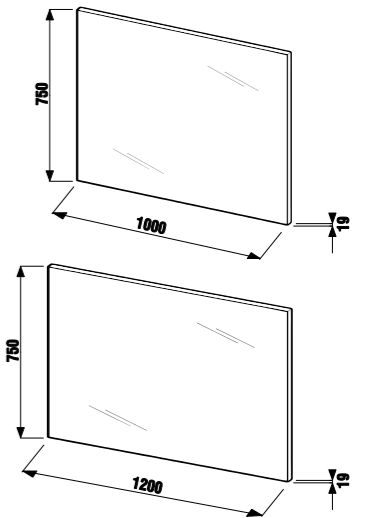

## зеркало регулируемое Zeta

Артикул	Описание	Цвет корпуса	
		<input type="checkbox"/> белый	<input type="checkbox"/> темный дуб
4.5555.6.039.304.1	зеркало регулируемое 75 × 100 см	X	
4.5555.6.039.316.1	зеркало регулируемое 75 × 100 см		X
4.5555.7.039.304.1	зеркало регулируемое 75 × 120 см	X	
4.5555.7.039.316.1	зеркало регулируемое 75 × 120 см		X