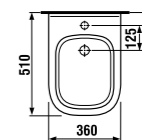

Обратите внимание на высоту подключения.