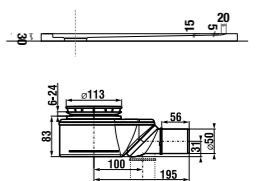

ДУШЕВЫЕ ПОДДОНЫ КЕРАМИЧЕСКИЕ

Neo-Ravenna квадратный, высота всего 80 мм

Артикул	Описание
2.1208.0.000.020.1	квадратный душевой поддон 800x800 мм
2.1209.0.000.020.1	квадратный душевой поддон 900x900 мм

Заказать отдельно:

2.9498.3.000.000.1	сифон для душевого поддона 60/40 мм, клапан из нержавеющей стали с логотипом JKA; дренаж 33 л/мин.
8.9910.3.000.000.1	расширяющая полоса между поддоном и стеной, 290 x 50 мм

	L	B	H
2.1208.0.000.020.1	800	800	80
2.1209.0.000.020.1	900	900	80

Neo-Ravenna прямоугольный, высота всего 80 мм

Артикул	Описание
2.1213.0.000.020.1	прямоугольный душевой поддон 900x720 мм

Заказать отдельно:

2.9498.3.000.000.1	сифон для душевого поддона 60/40 мм, клапан из нержавеющей стали с логотипом JKA; дренаж 33 л/мин.
8.9910.3.000.000.1	расширяющая полоса между поддоном и стеной, 290 x 50 мм

Neo-Ravenna прямоугольный, высота всего 85 мм

Артикул	Описание
2.1215.3.000.020.1	прямоугольный душевой поддон 1000x800 мм
2.1216.0.000.020.1	прямоугольный душевой поддон 1200x800 мм

Заказать отдельно:

2.9498.3.000.000.1	сифон для душевого поддона 60/40 мм, клапан из нержавеющей стали с логотипом JKA; дренаж 33 л/мин.
8.9910.3.000.000.1	расширяющая полоса

аксессуары

Артикул	Описание
2.9498.3.000.000.1	сифон для душевого поддона 60/40 мм, клапан из нержавеющей стали с логотипом JKA; дренаж 33 л/мин.

ДУШЕВЫЕ ПОДДОНЫ GEL COAT

Душевые поддоны, в частности душевые поддоны Padana, выполнены из уникального материала gel coat. Натуральный известняк в комбинации со скрепляющими компонентами лежит в основе инновационной разработки. Благодаря минималистичному и современному дизайну душевые поддоны Padana станут исключительной доминантой любой ванной комнаты.

Преимущества