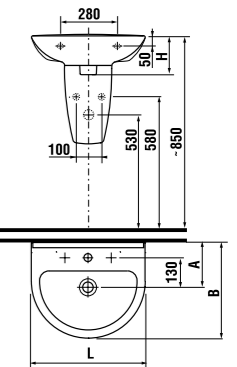

L	B	A	H
50 см	500	420	195	170
55 см	550	430	200	175
60 см	600	470	200	200
65 см	650	490	200	200