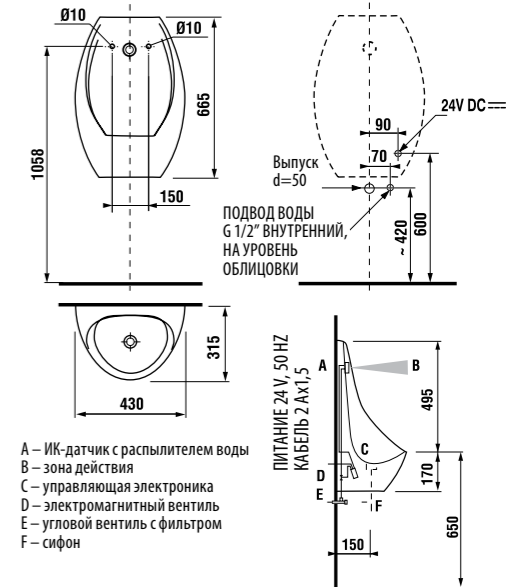

- A - ИК-датчик с распылителем воды
- B - зона действия
- C - управляющая электроника
- D - электромагнитный вентиль
- E - угловой вентиль с фильтром
- F - сифон

писсуар Domino sensor с ИК-датчиком автоматического смывания

Артикул	Описание
8.4110.1.000.488.1	писсуар Domino Sensor с ИК-датчиком, работающим от батареи
Заказать отдельно:	
8.9073.0.000.000.1	сифон
8.9073.2.000.000.1	сифон
8.9407.8.000.000.1	пульт дистанционного управления для писсуара
Запчасти:	
8.4110.1.000.000.1	писсуар Domino, керамика, с отверстием выпуска
8.9507.6.000.000.1	ИК-сенсор, питание от батареи
8.9921.0.000.000.1	установочный комплект для писсуара

Срок службы батареи - 1 год (включая общественные места).