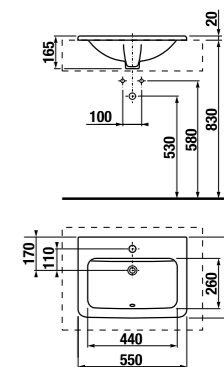

мини-раковина 45 см

Артикул	Описание	ууу: 104
8.1142.2.xxx.yyy.1	мини-раковина 45 см	x

Заказать отдельно:
8.9034.9.000.000.1 установочный комплект для раковин
3.7473.0.004.000.1 сифон для раковины Cubito 5/4" – 32 мм, хром, медь
3.7242.0.004.010.1 запорный вентиль Cubito 3/8" – 1/2" мм, хром, 2 шт

асимметричная мини-раковина 45 см

Артикул	Описание	ууу: 105	ууу: 106
8.1142.3.xxx.yyy.1	асимметричная раковина 45 см, с установочным комплектом, левая	x	
8.1142.4.xxx.yyy.1	асимметричная раковина 45 см, с установочным комплектом, правая		x

Заказать отдельно:
3.7473.0.004.000.1 сифон для раковины Cubito 5/4" – 32 мм, хром, медь
3.7242.0.004.010.1 запорный вентиль Cubito 3/8" – 1/2" мм, хром, 2 шт

асимметричная раковина 75 см

Артикул	Описание	ууу: 104	ууу: 109
8.1242.1.xxx.yyy.1	асимметричная раковина 75 см, левая	x	x
8.1242.2.xxx.yyy.1	асимметричная раковина 75 см, правая	x	x
8.1995.1.000.028.1	полупьедестал с установочным комплектом (арт. 8.9001.5.000.000.1)		

Заказать отдельно:
8.9034.9.000.000.1 установочный комплект для раковин
3.7473.0.004.000.1 сифон для раковины Cubito 5/4" – 32 мм, хром, медь
3.7242.0.004.010.1 запорный вентиль Cubito 3/8" – 1/2" мм, хром, 2 шт

Код xxx в артикуле продукта = номер цвета (000 белый, 100 JICA perla).

двойная раковина 130 см

Артикул	Описание	ууу: 104	ууу: 109
8.1442.0.xxx.yyy.1	двойная раковина 130 см*	x	x

Заказать отдельно:
3.7473.0.004.000.1 сифон для раковины Cubito 5/4" – 32 мм, хром, медь

*выравнивающая паста включена в комплект

двойная раковина 130 см с полупьедесталом

Артикул	Описание	ууу: 104	ууу: 109
8.1442.0.xxx.yyy.1	двойная раковина 130 см*	x	x
8.1995.1.000.028.1	полупьедестал с установочным комплектом (арт. 8.9001.5.000.000.1)		

*выравнивающая паста включена в комплект