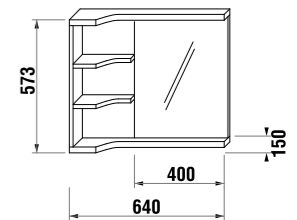

зеркало с полочками

Артикул	Описание	Цвет корпуса (ламинация)
		500 белый
4.3421.1.171.500.1	зеркало с полочками, правое/левое	X

зеркало регулируемое

Артикул	Описание	Цвет корпуса (ламинация)
		500 белый
4.3422.1.171.500.1	зеркало, 640 × 573 мм, вращение 90°	X