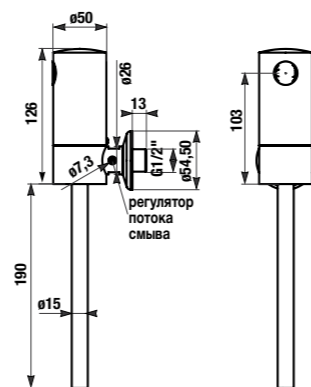

смывной механизм для писсуара, внешний подвод воды, ик-сенсор

Артикул	Описание
8.9482.7.000.000.1	автоматический настенный смывной механизм с ик-сенсором для писсуаров с внешним подводом воды, 9 V - латунный полированный хромированный корпус - реагирует на присутствие пользователя перед писсуаром на расстоянии более 0,7 м в течение более 7,5 сек. - начало процесса смыва после того, как пользователь покинет зону покрытия сенсора - продолжительность смыва программируется от 0,5 до 15,5 сек. - установка времени смыва и опционального выключения сенсора с использованием скрытого контроллера 8.9407.8 - автоматическое смывание через 24 часа после последнего использования - контроль потока воды с помощью шарового клапана - контроль уровня заряда батареи
технические характеристики:	
• размеры смывного механизма: приблизительно 140 x 50 мм	
• напряжение сети: 9 V	
• потребляемая мощность: 1.2 W	
• зона покрытия: 0,3 - 0,7 м	
• рекомендуемое давление: 0,05 - 0,6 MPa	
• поток: 20 л/мин. (зависит от конкретных технических условий)	
• подвод воды: резьба G 1/2"	
• выпуск: труба диаметром 15 мм	
• длина трубки: 300 мм	

В комплект входит корпус из нержавеющей стали, шаровый вентиль, латунные шурупы для установки, пластиковый установочный короб с соленоидным клапаном.