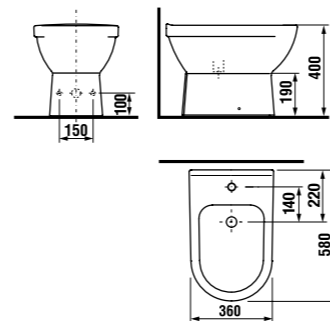

напольный унитаз

Артикул	Описание	Выпуск	Включает установочный комплект
8.2571.6.xxx.000.1	напольный унитаз	x	x
Запасные части:			
8.9175.3.000.000.1	установочный комплект для унитаза		
Заказать отдельно:			
8.9271.1.3xx.000.1	дюропластовое сиденье для унитаза с крышкой Mio, антибактериальная обработка, быстрьёмные стальные петли		
8.9271.2.3xx.000.1	дюропластовое сиденье для унитаза с крышкой Mio, антибактериальная обработка, механизм мягкого закрывания Slowclose		
8.9902.5.000.000.1	колесо выпуска Varig для расстояния 220–350 мм		
8.9009.2.000.000.1	колесо выпуска Varig для расстояния 70–220 мм		

напольное биде

Артикул	Описание	304	Включает установочный комплект
8.3271.2.xxx.304.1	напольное биде	x	x
Запасные части:			
8.9175.3.000.000.1	установочный комплект для биде		

унитаз-компакт

Артикул	Описание	Подвод воды	Сливной механизм	Выпуск	Включает установочный комплект
8.2371.6.xxx.000.1	чаша унитаза			x	x
8.2771.2.xxx.241.1	бачок	x	x		
8.2771.3.xxx.242.1	бачок	x	x		
Заказать отдельно:					
8.9271.1.3xx.000.1	дюропластовое сиденье для унитаза с крышкой Mio, антибактериальная обработка, быстрьёмные стальные петли				
8.9271.2.3xx.000.1	дюропластовое сиденье для унитаза с крышкой Mio, антибактериальная обработка, механизм мягкого закрывания Slowclose				
8.9902.5.000.000.1	колесо выпуска Varig для расстояния 220–350 мм				
8.9009.2.000.000.1	колесо выпуска Varig для расстояния 70–220 мм				

Код xxx в артикуле продукта = номер цвета (000 белый, 100 Jika perla).

унитаз-компакт, высокая чаша