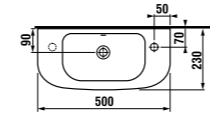

мини-раковина 50 x 23 см

Артикул	Описание	ууу: 105	106
8.1561.5.000.ууу.1	мини-раковина 50 x 23 см	x	x

Заказать отдельно:

8.9034.9.000.000.1	установочный комплект для раковины
3.7271.0.004.010.1	запорный вентиль Mio, 3/8" – 1/2" мм, хром, 2 шт.
3.7471.0.004.000.1	сифон для раковины Mio, 5/4" – 32 мм, хром, медь
8.9424.9.000.000.1	сифон, хромированный ABS, высота регулируется 175 – 270 мм, высота гидравлического затвора 75 мм, пропускная способность 45 л, с декоративными кольцами (также возможно использование без декоративных колец)