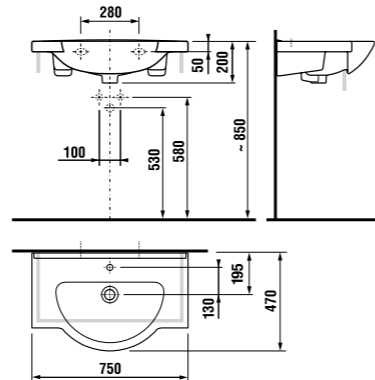

раковина-столешница 75 см

JICA • perla

Артикул	Описание	ууу: 104
8.1471.6.ххх.ууу.1	раковина-столешница 75 см	х
Заказать отдельно:		
8.9034.9.000.000.1	установочный комплект для раковины	
8.9424.6.000.000.1	компактный сифон