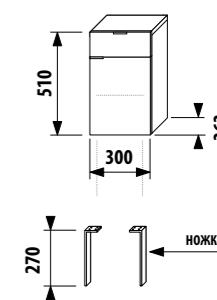

шкафчик с раковиной 70 см

Артикул	Описание	Цвет корпуса/фасада				
		крем	мокко	белый	зеленый	серебро
4.5516.2.021.560.1	модуль: шкафчик + раковина 70 см, 1 ящик	X				
4.5516.2.021.429.1	модуль: шкафчик + раковина 70 см, 1 ящик		X			
4.5516.2.021.500.1	модуль: шкафчик + раковина 70 см, 1 ящик			X		
4.5516.2.021.156.1	модуль: шкафчик + раковина 70 см, 1 ящик				X	
4.5530.1.021.004.1	ножки, 1 пара					X
4.5531.1.021.500.1	стальной ящик-органайзер для крепления на фронтальную дверцу					X

1+1 PACK
компактный шкафчик + раковина
- Безопасная доставка
- Компактная упаковка
- Простота сборки

шкафчик с раковиной 70 см без отверстия для смесителя

Артикул	Описание	Цвет корпуса/фасада				
		крем	мокко	белый	зеленый	серебро
4.5516.3.021.560.1	модуль: шкафчик + раковина 70 см, 1 ящик	X				
4.5516.3.021.429.1	модуль: шкафчик + раковина 70 см, 1 ящик		X			
4.5516.3.021.500.1	модуль: шкафчик + раковина 70 см, 1 ящик			X		
4.5516.3.021.156.1	модуль: шкафчик + раковина 70 см, 1 ящик				X	
4.5530.1.021.004.1	ножки, 1 пара					X
4.5531.1.021.500.1	стальной ящик-органайзер для крепления на фронтальную дверцу					X

1+1 PACK
компактный шкафчик + раковина
- Безопасная доставка
- Компактная упаковка
- Простота сборки

неглубокий средний шкафчик - левый

Артикул	Описание	Цвет корпуса/фасада				
		крем	мокко	белый	зеленый	серебро
4.5520.1.021.560.1	неглубокий средний шкафчик, 1 ящик, 1 стеклянная полка, левая дверца	X				
4.5520.1.021.429.1	неглубокий средний шкафчик, 1 ящик, 1 стеклянная полка, левая дверца		X			
4.5520.1.021.500.1	неглубокий средний шкафчик, 1 ящик, 1 стеклянная полка, левая дверца			X		
4.5520.1.021.156.1	неглубокий средний шкафчик, 1 ящик, 1 стеклянная полка, левая дверца				X	
4.5530.1.021.004.1	ножки, 1 пара					X

неглубокий средний шкафчик - правый