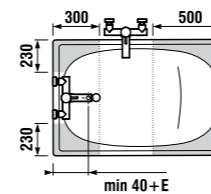

Эти зоны рекомендованы для размещения стока ванны или смесителя.

Области, обозначенные этим цветом, не рекомендованы для размещения стока ванны или смесителя.

E, F = ширина борта ванны.