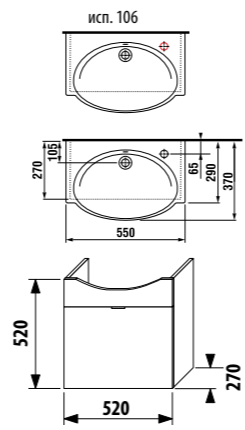

1+1 PACK
компактный шкафчик + раковина
- Безопасная доставка
- Компактная упаковка
- Простота сборки