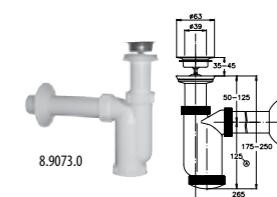

Артикул Описание
8.9073.2.000.000.1 пластиковый сифон для раковины или писсуара
8.9073.9.000.000.1 клапан, пластиковый
8.9073.9.000.063.1 клапан, сталь

Артикул Описание
8.9073.0.000.000.1 сифон T 1015 для раковин и писсуара Domino