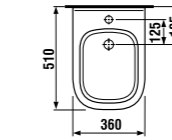

Артикул	Описание	ууу: 304	302
8.3061.2.000.ууу.1	подвесное биде	x	x
Заказать отдельно:			
8.9034.9.000.890.1	установочный комплект, белый		
8.9034.9.000.891.1	установочный комплект, хром		
8.9269.5.000.000.1	комплект шумоизоляционных пластин		
8.9461.4.000.000.1	выравнивающая паста		

Обратите внимание на высоту подключения.