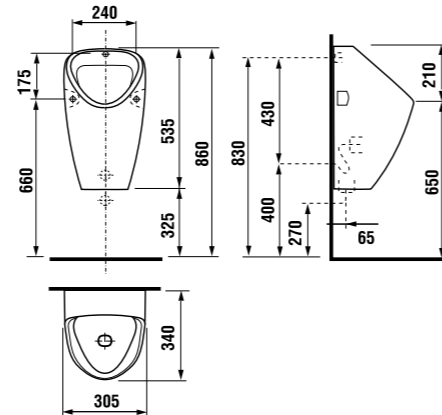

писсуар Golem с внутренним подводом воды

Артикул	Описание
8.4306.0.000.000.1	писсуар Golem

Заказать отдельно:

8.9034.9.000.890.1	установочный комплект, цвет белый
8.9034.9.000.891.1	установочный комплект, цвет хром
8.9200.3.000.000.1	сифон, горизонтальный/вертикальный выпуск
8.9480.7.000.000.1	трубка 1/2", внутренний подвод воды
8.9480.8.000.000.1	резиновая уплотняющая прокладка, внутренняя
8.9106.2.000.000.1	фильтр