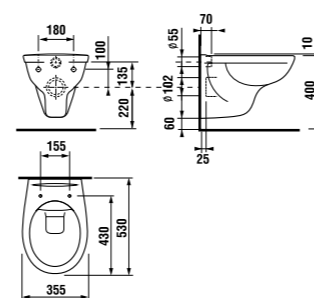

Преимущества

- аксессуары из высококачественной стали AISI 430, диаметр 28 мм, толщина 1,5 мм
- простота очистки, гигиеничная поверхность
- допустимая нагрузка до 120 кг на поручни и сиденья (также зависит от материала крепежей)
- широкий выбор решений для зоны туалета, душа, ванны
- 30 лет гарантии