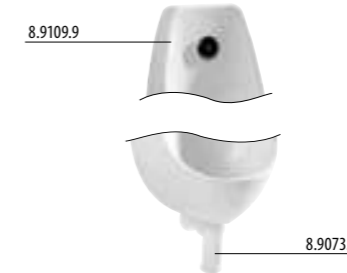

Артикул	Описание
8.4110.1.000.000.1	писсуар Domino

Заказать отдельно:	
8.9109.9.000.000.1	распылитель воды
8.9921.0.000.000.1	установочный комплект для писсуара
8.9073.0.000.000.1	сифон
8.9073.2.000.000.1	сифон