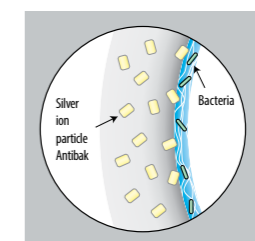

ANTIBAK

ANTIBAK СИДЕНЬЯ
Материал сидений обогащен составом с антибактериальным противоплесневелым воздействием.