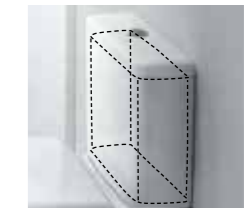

STOP CONDENSATION

Бачок оснащен элементом против образования конденсата.