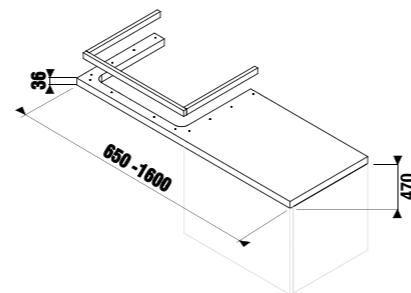

подрезаемые столешницы

Артикул	Описание	Цветовая гамма		
		белый	темная сосна	дуб
4.6J42.0.010.500.1	подрезаемая столешница 65-128 см, без отверстия, без крепления	X		
4.6J42.0.010.461.1	подрезаемая столешница 65-128 см, без отверстия, без крепления		X	
4.6J42.0.010.519.1	подрезаемая столешница 65-128 см, без отверстия, без крепления			X
4.6J42.1.010.500.1	подрезаемая столешница 128,1-160 см, без отверстия, без крепления	X		
4.6J42.1.010.461.1	подрезаемая столешница 128,1-160 см, без отверстия, без крепления		X	
4.6J42.1.010.519.1	подрезаемая столешница 128,1-160 см, без отверстия, без крепления			X
4.6J42.2.010.500.1	подрезаемая столешница 160,1-210 см, без отверстия, без крепления	X		
4.6J42.2.010.461.1	подрезаемая столешница 160,1-210 см, без отверстия, без крепления		X	
4.6J42.2.010.519.1	подрезаемая столешница 160,1-210 см, без отверстия, без крепления			X
4.7J00.4.000.000.1	крепление для подрезаемой столешницы, регулируемое, белое			
4.5013.3.172.000.1	крепление для подрезаемой столешницы, регулируемое, серебро			

столешница с 1 отверстием

Артикул	Описание	Цветовая гамма		
		белый	темная сосна	дуб
4.6J42.3.011.500.1	подрезаемая столешница 65-160 см, для раковин Cubito 45-75 см, 1 отверстие слева/справа, без крепления	X		
4.6J42.3.011.461.1	подрезаемая столешница 65-160 см, для раковин Cubito 45-75 см, 1 отверстие слева/справа, без крепления		X	
4.6J42.3.011.519.1	подрезаемая столешница 65-160 см, для раковин Cubito 45-75 см, 1 отверстие слева/справа, без крепления			X
4.7J00.4.000.000.1	крепление для подрезаемой столешницы, регулируемое, белое			
4.5013.3.172.000.1	крепление для подрезаемой столешницы, регулируемое, серебро