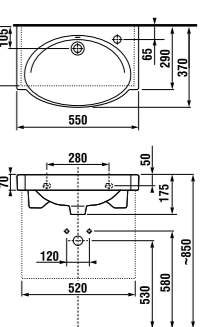

Артикул	Описание	ууу: 105	106	109
8.1021.2.000.ууу.1	раковина 55 x 37 см	x	x	x