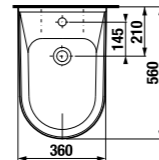

подвесное биде

JIKA•perla **total CLEAN** SLOWCLOSE

Артикул	Описание	ууу: 304	302
8.3142.2.xxx.ууу.1	подвесное биде	x	x
Заказать отдельно:			
8.9034.9.000.890.1	установочный комплект, белый		
8.9034.9.000.891.1	установочный комплект, хром		
8.9269.5.000.000.1	комплект шумоизоляционных пластин		
8.9461.4.000.000.1	выравнивающая паста		

Исп. 304

подвесной унитаз

JIKA•perla

Артикул	Описание
8.2042.2.xxx.000.1	подвесной унитаз
Заказать отдельно:	
8.9271.1.300.000.1	дюропластовое сиденье для унитаза с крышкой МЮ, антибактериальная обработка, быстръемные стальные петли
8.9271.2.300.000.1	дюропластовое сиденье для унитаза с крышкой МЮ, антибактериальная обработка, механизм мягкого закрывания Slowclose
8.9269.5.000.000.1	комплект шумоизоляционных пластин
8.9461.4.000.000.1	выравнивающая паста

Для коллекции Cubito мы рекомендуем напольные унитазы и унитазы-компакты из коллекций Pure и Mio, см. стр. 22, 58-59.

Код xxx в артикуле продукта = номер цвета (000 белый, 100 Jika perla).

JIKA•perla

JIKA PERLA
Водоотталкивающее покрытие Jika Perla: защищает керамическую поверхность и облегчает уход за ней.

Возможно заказать для некоторых керамических изделий коллекций Mio, Cubito.

TOTAL CLEAN
Система каналов слива по всему контуру унитаза. Таким образом достигается равномерное распределение воды и полная гигиеничность

Slowclose
Механизм мягкого закрывания, позволяющий бесшумно закрывать сиденья.