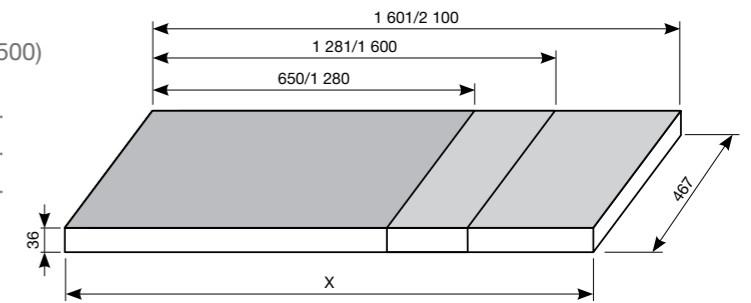

Столешницы без отверстия

(цветовая гамма: темная сосна - 461, дуб - 519, белый - 500)

<input type="checkbox"/>	4.6J42.0	650-1 280 мм	x .....	мм	исп. ....
<input type="checkbox"/>	4.6J42.1	1 281-1 600 мм	x .....	мм	исп. ....
<input type="checkbox"/>	4.6J42.2	1 601-2 100 мм	x .....	мм	исп. ....