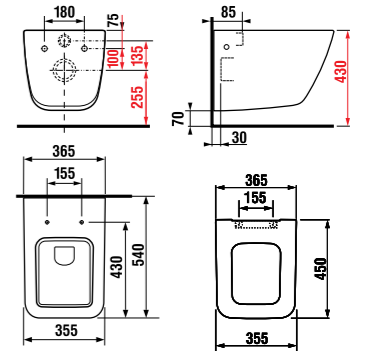

Обратите, пожалуйста, внимание на высоту соединения.

JICA•perla