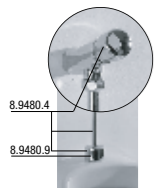

Арматура смыва, рекомендуемая для писсуаров Livo 8.4020.1 и 8.4020.0, для писсуаров Korint.

арматура смыва для вентиля под давлением

Заказать отдельно:	
8.9480.4	клапан (крышка, трубка) с таймером
8.9200.3	пластиковый сифон (горизонтальный/вертикальный выпуск)